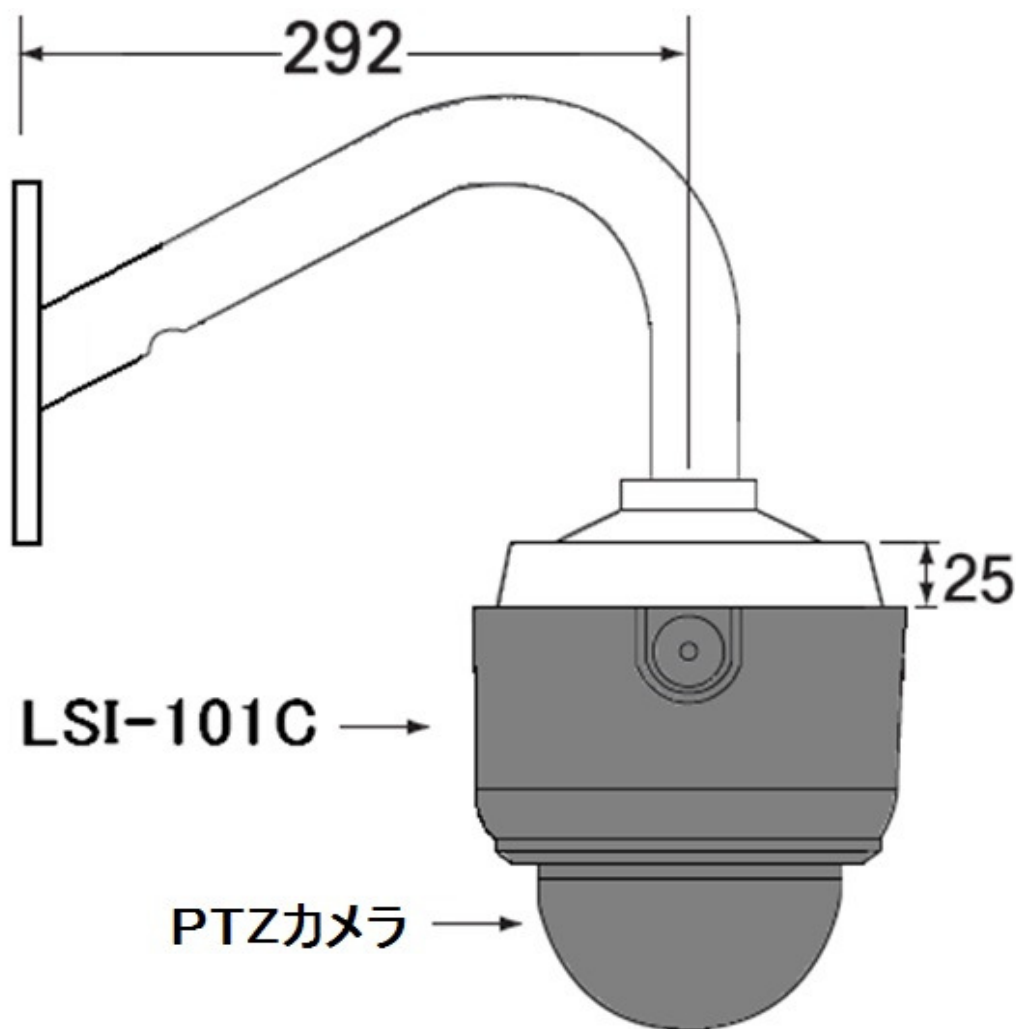

PTZドームカメラ専用 壁面金具

定 格

設置条件	壁面用
適用場所	屋内
適合機種	LCP2840I-DN PTZドームカメラ
材質	スチール製、樹脂製
塗装色	アイボリー色 塗装
備考	パイプ内に配線可能 ※設置には別途 胴回りカバーLSI-101C が必要となります。

外観寸法図

型 番	株式会社ジーネット	分類	発行	頁
LSO-100WA		CCTV	2008年6月	1/1