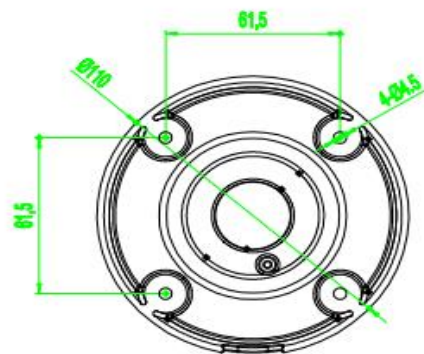

2メガピクセルIRバレットIPカメラ

定 格

■ カメラ	イメージセンサー レンズ フォーカス デイナイト 最低被写体照度	1/2.8型 EXMOR CMOS 3.3mm~10mm F1.4 オート デュアルICR(オート/デイ/ナイト) カラー: 0.03 lux(F1.4 AGCオン) モノクロ: 0 lux (IR LED:オン)
■ ビデオ・音声	IR LED照射距離 画像処理 WDR(逆光補正) 映像圧縮 解像度 最大フレームレート マルチストリーミング ROI 映像分析	約30m 明るさ、彩度、コントラスト、フリップモード、HLC、DEFOG、EIS、回廊モード X、DWDRのみ H.265、H.264ハイ / MP / BP、MJPEG 最大 Full HD 1080p (1920 × 1024)、720p、960H、VGA D1 30fps @1920 × 1080、60fps @1280 × 720 最大3 最大4ゾーン トリップワイヤー、ダブルトリップワイヤー、遺失物、異物検知、群衆検知 徘徊検知、高速移動、駐車場、音声検知
■ イベント	テキストオーバーレイ 音声圧縮 音声双方向 音声検知 イベントリガー イベント通知	○ G.711、G.726、ADPCM、AAC ○ ○ 動体検知、IP競合、アラーム リレーアウト/Eメール/FTP
■ インターフェイス	プリ/ホストイベントハックアップリング ビデオ出力 音声入力/出力 アラーム入力/出力 SDスロット	5~15/5~15秒 1BNC出力 1入力/1出力 2入力/1出力 Micro SD(最大128GB)
■ ネットワーク	RS-485 イーサネット セキュリティ オープンプロトコル プロトコル	○ RJ-45 10/100BASE-T パスワード保護/HTTPS(SSL,TLS)/IPフィルタリング ONVIF Profile S IPv4/IPv6、HTTP、FTP、SMTP、UPnP、SNMP、DNS、DDNS NTP、RTSP、TCP、UDP、DHCP、PPPoE
■ 規格・形状	ウェブビューアー ビデオ管理ソフトウェア 最大接続数 電源 最大消費電力 動作周囲温度/湿度 保護等級 寸法(φ xH) 重量	Microsoft Internet Explorer 11 LG Ipsolute VMS Suite/Mobile App(iPhone,iPad,Android) 4レベル / 8ユーザー PoE/DC12V、24V 11W -30°C~60°C/0%~95%RH IP66/IK10 97 × 89.4 × 311.8mm 1.3kg

外観寸法図

単位:mm

型 番

LNU7260R

株式会社ジーネット

分類

CCTV

発行