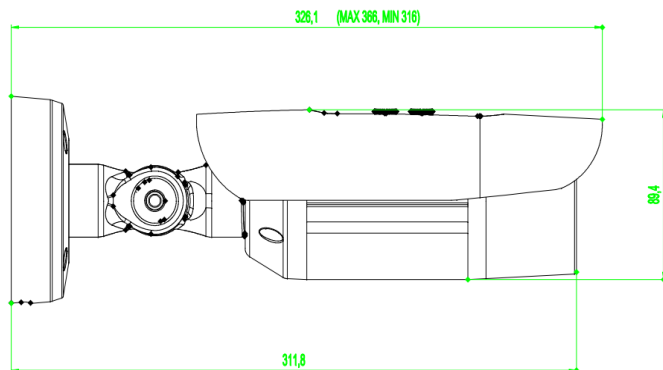

2メガピクセルIRバレットIPカメラ

定 格

■ カメラ	イメージセンサー レンズ フォーカス デイナイト 最低被写体照度	1/2.8型 EXMOR CMOS 3.3mm~10mm F1.4 オート デュアルICR(オート/デイ/ナイト) カラー: 0.03 lux(F1.4 AGCオン) モノクロ: 0 lux (IR LED:オン)
■ ビデオ・音声	IR LED照射距離 画像処理 WDR(逆光補正) 映像圧縮 解像度 最大フレームレート マルチストリーミング ROI 映像分析	約30m 明るさ、彩度、コントラスト、フリップモード、HLC、DEFOG、EIS、回廊モード X、DWDRのみ H.265、H.264ハイ / MP / BP、MJPEG 最大 Full HD 1080p (1920 × 1024)、720p、960H、VGA D1 30fps @1920 × 1080、60fps @1280 × 720 最大3 最大4ゾーン トリップワイヤー、ダブルトリップワイヤー、遺失物、異物検知、群衆検知 徘徊検知、高速移動、駐車場、音声検知
■ イベント	テキストオーバーレイ 音声圧縮 音声双方向 音声検知 イベントリガー イベント通知	○ G.711、G.726、ADPCM、AAC ○ ○ 動体検知、IP競合、アラーム リレーアウト/Eメール/FTP
■ インターフェイス	プリ/ホストイベントハックアップリング ビデオ出力 音声入力/出力 アラーム入力/出力 SDスロット	5~15/5~15秒 1BNC出力 1入力/1出力 2入力/1出力 Micro SD(最大128GB)
■ ネットワーク	RS-485 イーサネット セキュリティ オープンプロトコル プロトコル	○ RJ-45 10/100BASE-T パスワード保護/HTTPS(SSL,TLS)/IPフィルタリング ONVIF Profile S IPv4/IPv6、HTTP、FTP、SMTP、UPnP、SNMP、DNS、DDNS NTP、RTSP、TCP、UDP、DHCP、PPPoE
■ 規格・形状	ウェブビューアー ビデオ管理ソフトウェア 最大接続数 電源 最大消費電力 動作周囲温度/湿度 保護等級 寸法(φ xH) 重量	Microsoft Internet Explorer 11 LG Ipsolute VMS Suite/Mobile App(iPhone,iPad,Android) 4レベル / 8ユーザー PoE/DC12V、24V 11W -30°C~60°C/0%~95%RH IP66/IK10 97 × 89.4 × 311.8mm 1.3kg

外観寸法図

単位:mm

型 番

LNU7260R

株式会社ジーネット

分類

CCTV

発行