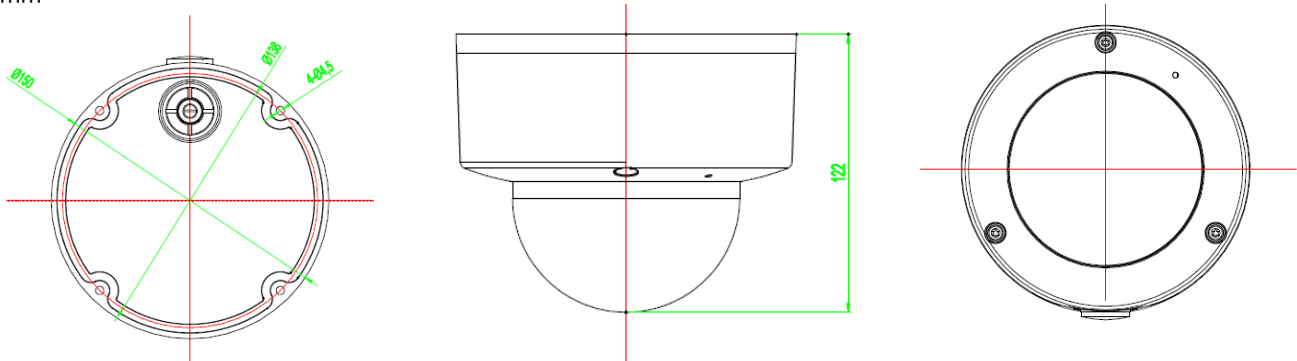

2メガピクセル 耐衝撃IR IPドームカメラ

定 格

■カメラ	イメージセンサー レンズ フォーカス デイナイト 最低被写体照度	1/2.8型 EXMOR CMOS 3.3mm~10mm F1.4 オート デュアルICR(オート/デイ/ナイト) カラー:0.03 lux(F1.4 AGCオン) モノクロ:0 lux (IR LED:オン)
■ビデオ・音声	IR LED照射距離 画像処理 WDR(逆光補正) 映像圧縮 解像度 最大フレームレート マルチストリーミング ROI 映像分析	約30m 明るさ、彩度、コントラスト、フリップモード、HLC、DEFOG、EIS、回廊モード X、DWDRのみ H.265、H.264ハイ / MP / BP、MJPEG 最大 Full HD 1080p (1920×1024)、720p、960H、VGA D1 30fps @1920×1080、60fps @1280×720 最大3 最大4ゾーン トリップワイヤー、ダブルトリップワイヤー、遺失物、異物検知、群衆検知 徘徊検知、高速移動、駐車場、音声検知
■イベント	テキストオーバーレイ 音声圧縮 音声双方向 音声検知 イベントリガー イベント通知	○ G.711A、G.711U、ADPCM、AAC ○ ○ 動体検知、IP競合、アラーム リレーアウト/Eメール/FTP
■インターフェイス	プリ/ポストイベントバッファリング ビデオ出力 音声入力/出力 アラーム入力/出力 SDスロット	5~15/5~15秒 1BNC出力 1入力/1出力 2入力/1出力 Micro SD(最大128GB)
■ネットワーク	RS-485 イーサネット セキュリティ オープンプロトコル プロトコル	○ RJ-45 10/100BASE-T パスワード保護/HTTPS(SSL,TLS)/IPフィルタリング ONVIF Profile S IPv4/IPv6、HTTP、FTP、SMTP、UPnP、SNMP、DNS、DDNS NTP、RTSP、TCP、UDP、DHCP、PPPoE Microsoft Internet Explorer 11 LG Ipsolute VMS Suite/Mobile App(iPhone,iPad,Android)
■規格・形状	ウェブビューアー ビデオマネジメントソフトウェア 最大接続数 電源 最大消費電力 動作周囲温度/湿度 保護等級 寸法(φ×H) 重量	4レベル / 8ユーザー PoE/DC12V、24V 11W -30°C~60°C/0%~95%RH IP66/IK10 150×122mm 960g

外形寸法図

単位:mm

型 番
LNV7260R

株式会社ジーネット

分類	発行	頁
CCTV	2018年2月	1/1