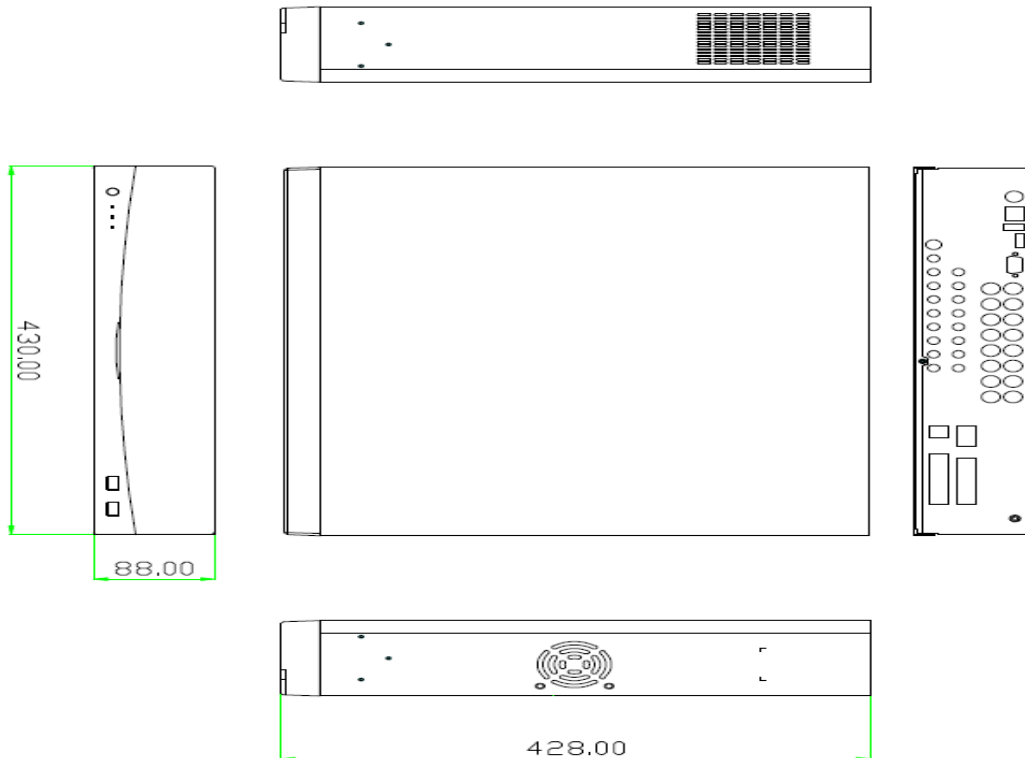

概要

本機は、記録媒体にハードディスクを使用したAHDカメラとアナログカメラを併用可能な記録器です。標準内蔵大容量3TBHDDを採用。メガピクセル画像の録画が可能です。少ないデータ量で動画配信可能なH.264圧縮を採用。マウス・リモコン・GUIにより操作が簡単です。コンパクトサイズ デジタルレコーダーです。

特長

1) AHD信号(720p/1080p)のカメラとアナログカメラを最大8台まで接続可能
2) 内蔵ハードディスク(3TB)を搭載。高圧縮方式H.264により鮮明な映像を録画可能
3) FULL HDライブ表示
4) モニター出力: HDMI&VGA最大1920×1080(FULL HD)
5) 解像度: 1920×1080で各カメラ最大15フレーム録画、960×480で各カメラ最大30フレーム録画
6) GUI操作による簡単操作
7) 内蔵ハードディスクS.M.A.R.T機能搭載

定格

入力電圧	専用ACアダプター付(100V~240V±10% 50/60Hz) DC12V、6A(72W)	記録媒体	主記録媒体: 標準3TBハードディスク X 1基 最大 HDD4基 搭載可能
表示	単画面、4分割画面、9分割画面、シーケンシャル	アーカイブ形式	EXE/AVI/JPEG
記録方式	H.264(High Profile)	アラーム	8入力
映像入力	8Ch BNC端子:AHD / アナログ LANポート: IPカメラ(MAX8台)	フレームレート/解像度	最大120fps(1080p)、240fps(960H)
映像出力	1出力 VGA D-sub 15ピン(最大出力解像度: 1920×1080) 1出力 HD-MDI(最大出力解像度: 1920×1080) 1出力 BNC端子:コンポジット、1.0Vp-p、75Ω: Main / Multi Spot中1選択	検索再生	日時サーチ・カレンダーサーチ、イベントサーチ
録画モード	スケジュール/アラーム/モーション/エマージェンシー	モーションディテクション	可能(横:22マス×縦:15マス)
画質	Super/High/Standard/ Low	ネットワーク	10/100/1000 Mbps Ethernet(RJ-45)
再生スピード	x1、x2、x4、x8、x16、x32、x64	モバイルビューワー	iPad/iPhone/Android
音声入力	8入力(RCA)	外形寸法	430(幅)X88(高さ)X380(奥行き)mm 突起部含まず
音声出力	1出力(RCA)	使用条件	温度範囲 5~40℃、湿度範囲 0%RH~90%RH(結露無き事)

外観寸法図

※仕様および外観など改良の為、予告なく変更する場合がございます。予めご了承ください。

型番	株式会社ジーネット	分類	発行	頁
LRA5080N		CCTV	2018年2月	1/1