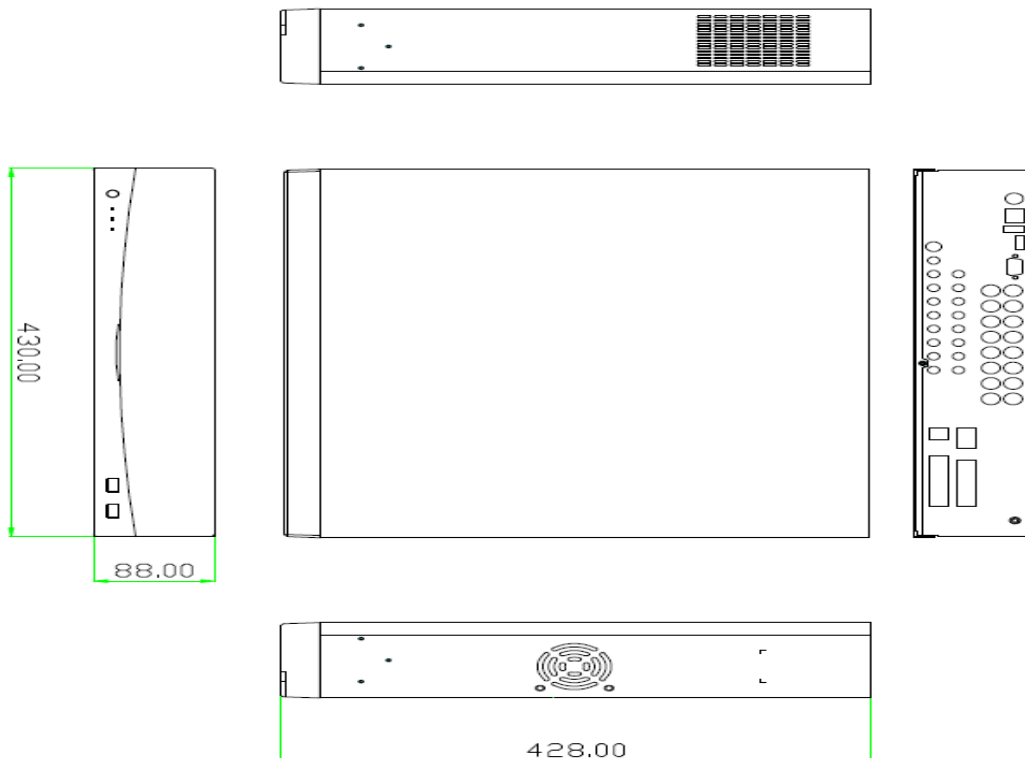

概要

本機は、記録媒体にハードディスクを使用したAHDカメラとアナログカメラを併用可能な記録器です。標準内蔵大容量3TBHDDを採用。メガピクセル画像の録画が可能です。少ないデータ量で動画配信可能なH.264圧縮を採用。マウス・リモコン・GUIにより操作が簡単です。コンパクトサイズ デジタルレコーダーです。

特長

1) AHD信号(720p/1080p)のカメラとアナログカメラを最大16台まで接続可能
2) 内蔵ハードディスク(3TB)を搭載。高圧縮方式H.264により鮮明な映像を録画可能
3) FULL HDライブ表示
4) モニター出力: HDMI&VGA最大1920×1080(FULL HD)
5) 解像度: 1920×1080で各カメラ最大15フレーム録画、960×480で各カメラ最大30フレーム録画
6) GUI操作による簡単操作
7) 内蔵ハードディスクS.M.A.R.T機能搭載

定格

入力電圧	専用ACアダプター付(100V~240V±10% 50/60Hz) DC12V、6A(72W)	記録媒体	主記録媒体: 標準3TBハードディスク X 1基 最大 HDD4基 搭載可能
表示	単画面、4分割画面、9分割画面、16分割画面、シーケンシャル	アーカイブ形式	EXE/AVI/JPEG
記録方式	H.264(High Profile)	アラーム	16入力
映像入力	8Ch BNC端子:AHD / アナログ LANポート: IPカメラ(MAX8台)	フレームレート/解像度	最大120fps(1080p)、240fps(960H)
映像出力	1出力 VGA D-sub 15ピン(最大出力解像度: 1920×1080) 1出力 HD-MDI(最大出力解像度: 1920×1080) 1出力 BNC端子:コンポジット、1.0Vp-p、75Ω: Main / Multi Spot中1選択	検索再生	日時サーチ・カレンダーサーチ、イベントサーチ
録画モード	スケジュール/アラーム/モーション/エマージェンシー	モーションディテクション	可能(横:22マス×縦:15マス)
画質	Super/High/Standard/ Low	ネットワーク	10/100/1000 Mbps Ethernet(RJ-45)
再生スピード	x1、x2、x4、x8、x16、x32、x64	モバイルビューワー	iPad/iPhone/Android
音声入力	16入力(RCA)	外形寸法	430(幅)X88(高さ)X380(奥行き)mm 突起部含まず
音声出力	1出力(RCA)	使用条件	温度範囲 5~40℃、湿度範囲 0%RH~90%RH(結露無き事)

外観寸法図

※仕様および外観など改良の為、予告なく変更する場合がございます。予めご了承ください。

型番	株式会社ジーネット	分類	発行	頁
LRA5160N		CCTV	2018年2月	1/1