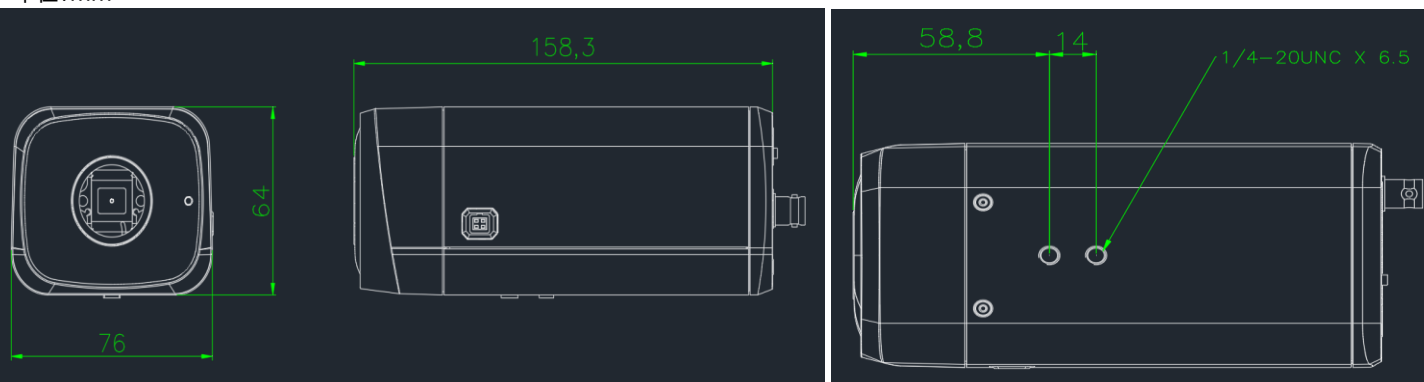

2メガピクセルボックスIPカメラ

定 格

■ カメラ	イメージセンサー レンズ フォーカス デイナイト 最低被写体照度	CMOSセンサー DCレンズ C/CSマウント ABF(オートフォーカス) デュアルICR(オート/デイ/ナイト) カラー: 0.04 lux(F1.2 AGCオン) モノクロ: 0.00.4 lux AGCオン)
■ ビデオ・音声	画像処理 WDR(逆光補正) 映像圧縮 解像度 最大フレームレート マルチストリーミング ROI 映像分析	明るさ、彩度、コントラスト、フリップモード、HLC、DEFOG、EIS、回廊モード X、DWDRのみ H.265、H.264ハイ / MP / BP、MJPEG 最大 Full HD 1080p (1920 × 1024)、720p、960H、VGA D1 30fps @1920 × 1080、60fps @1280 × 720 最大3 最大4ゾーン トリップワイヤー、ダブルトリップワイヤー、遺失物、異物検知、群衆検知 徘徊検知、高速移動、駐車場、音声検知
■ イベント	テキストオーバーレイ 音声圧縮 音声双方向 音声検知	○ G.711、G.726、ADPCM、AAC ○ ○
■ インターフェイス	イベントリガー イベント通知 プリ/ポストイベントハフアリング ビデオ出力 音声入力/出力 アラーム入力/出力 SDスロット RS-485	動体検知、IP競合、アラーム リレーアウト/Eメール/FTP 5~15/5~15秒 1BNC出力 1入力/1出力 2入力/1出力 Micro SD(最大128GB) ○
■ ネットワーク	イーサネット セキュリティ オープンプロトコル プロトコル	RJ-45 10/100BASE-T パスワード保護/HTTPS(SSL,TLS)/IPフィルタリング ONVIF Profile S IPv4/IPv6、HTTP、FTP、SMTP、UPnP、SNMP、DNS、DDNS NTP、RTSP、TCP、UDP、DHCP、PPPoE Microsoft Internet Explorer 11
■ 規格・形状	ウェブビューアー ビデオ管理ソフトウェア 最大接続数 電源 最大消費電力 動作周囲温度/湿度 保護等級 寸法(φ×H) 重量	LG Ipsolute VMS Suite/Mobile App(iPhone,iPad,Android) 4レベル / 8ユーザー PoE/DC12V、24V 6.7w -35°C~66°C/0%~95%RH X 158 × 64 × 76mm 0.9KG

外観寸法図

単位:mm

型 番

RNOE-B501A

株式会社ジーネット

分類

CCTV

発行