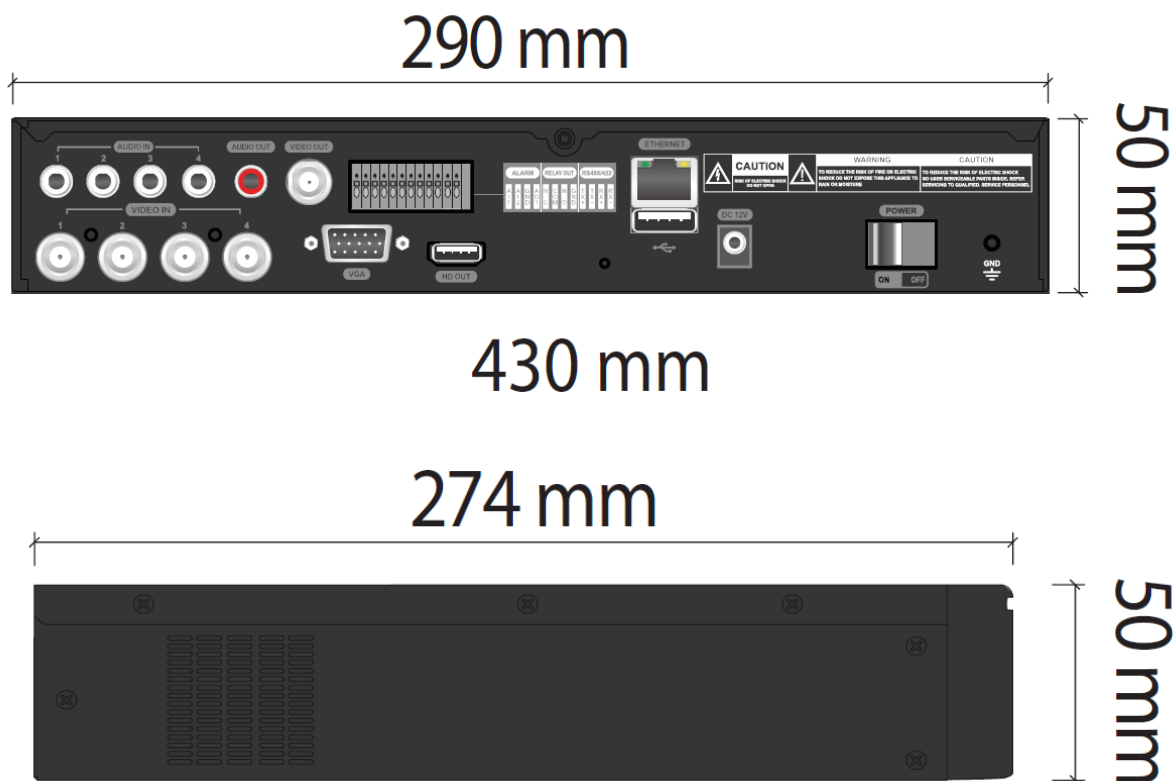

概要

本機は、記録媒体にハードディスクを使用したEX-SDIカメラとHD-SDIカメラ併用可能な記録器です。大容量2TBハードディスクを採用。4K映像まで録画可能です。少ないデータ量で動画配信可能なH.264圧縮を採用。

マウス・リモコン・GUIにより操作が簡単です。コンパクトサイズ デジタルレコーダーです。

特長

1) EX-SDI/HD-SDI信号(720p/1080p / 1440p)のカメラを最大4台まで接続可能(2160pの場合1台まで)
2) 内蔵ハードディスク(2TB)を搭載。高圧縮方式H.264により鮮明な映像を録画可能
3) 4K、4M ライブ表示可能(チャンネル制限あり)
4) モニター出力: HDMI最大 3840×2160 & VGA最大1920×1080(FULL HD)
5) 録画解像度: 4Kで7フレーム(1CH)、4Mで15フレーム、1920×1080で各カメラ最大30フレーム録画
6) GUI操作による簡単操作
7) 内蔵ハードディスクS.M.A.R.T機能搭載
8) TDM技術対応モデル(最大4台、1080pまで)

定格

入力電圧	専用ACアダプター付(100V~240V±10% 50/60Hz) DC12V、3A 最大36W	記録媒体	主記録媒体: 標準2TBハードディスク X 1基
表示	1フルスクリーン、4分割画面、シーケンシャル	アーカイブ(記録抽出)	USB2.0X2端子により USBメモリーステック等使用可能。
記録方式	H.264	アラーム	4入力 1出力(TTL)/1出力(リレー)、(NC/NOを選択可能)
映像入力	4Ch BNC端子: EX-SDI/HD-SDI(アナログ不可)	フレームレート/解像度	7 FPS(2160p)、15 FPS(1440p)、30 FPS (1080p)
映像出力	1出力 VGA D-sub 15ピン(最大出力解像度: 1920×1080) 1出力 HDMI(最大出力解像度: 3840×2160) 1出力 BNC(メイン/スポット選択可)	検索再生	日時サーチ・カレンダーサーチ、イベント(モーション・アラーム)サーチ
録画モード	連続 / アラーム / モーション / 緊急	プリアラーム	最大3時間、KEEP ON
画質	Super/High/Standard	モーションディテクション	可能(横: 22マス×縦: 15マス)
再生スピード	x1、x2、x4、x8、x16、x32、x64、Extreme	ネットワーク	10/100/1000 Mbps Ethernet(RJ-45)
音声入力	4入力(RCA)	外形寸法	290(幅)X50(高さ)X274(奥行き)mm
音声出力	1出力(RCA)	質量	約 2.4kg
		使用条件	温度範囲 5~40℃、湿度範囲 0%RH~90%RH(結露無き事)

外観寸法図

型番
CK4504E

株式会社セキュリティデザイン

分類

CCTV

発行

2019年1月

頁

1/1