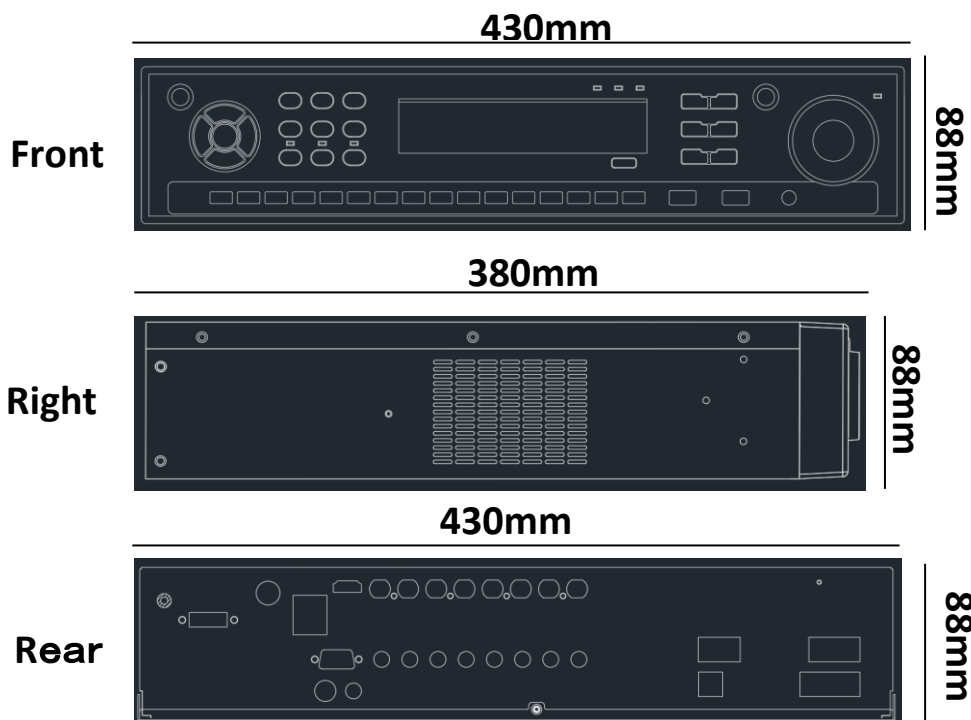

概要

本機は、記録媒体にハードディスクを使用したEX-SDIカメラとHD-SDIカメラ併用可能な記録器です。大容量3TBハードディスクを採用。4K映像まで録画可能です。少ないデータ量で動画配信可能なH.264圧縮を採用。

マウス・リモコン・GUIにより操作が簡単です。コンパクトサイズ デジタルレコーダーです。

特長

1) EX-SDI/HD-SDI信号(720p/1080p)のカメラを最大8台まで接続可能(1440p 4台、2160p 2台まで)
2) 内蔵ハードディスク(3TB)を搭載。高圧縮方式H.264により鮮明な映像を録画可能
3) 4K、4M ライブ表示可能(チャンネル制限あり)
4) モニター出力: HDMI最大 3840×2160 & VGA最大1920×1080(FULL HD)
5) 録画解像度: 4Kで7フレーム(2CH)、4Mで15フレーム(4CH)、1920×1080で各カメラ最大30フレーム録画
6) GUI操作による簡単操作
7) 内蔵ハードディスクS.M.A.R.T機能搭載
8) TDM技術対応モデル(最大8台、1080pまで)

定格

入力電圧	専用ACアダプター付(100V~240V±10% 50/60Hz) DC12V、6A 最大72W	記録媒体	主記録媒体: 標準3TBハードディスク X 1基 最大 HDD4基 搭載可能
表示	単画面、4分割画面、9分割画面、シーケンシャル	アーカイブ(記録抽出)	USB2.0X3端子により USBメモリースティック等使用可能。
記録方式	H.264(High Profile)	アーカイブ形式	EXE/AVI/JPEG
映像入力	8Ch BNC端子: EX-SDI、HD-SDI	アラーム	8入力 8出力(TTL)/2出力(リレー)、(NC/NOを選択可能)
映像出力	1出力 VGA D-sub 15ピン(最大出力解像度: 1920×1080) 1出力 HDMI(最大出力解像度: 3840×2160) 1出力 BNC(メイン/スポット選択可)	フレームレート/解像度	7 FPS(2160p)x2、15 FPS(1440p)x4、30 FPS (1080p)x16
録画モード	スケジュール/アラーム/モーション/エマージェンシー	検索再生	日時サーチ・カレンダーサーチ、イベントサーチ
画質	Super/High/Standard	プリアラーム	最大3時間、KEEP ON
再生スピード	x1、x2、x4、x8、x16、・・・、Extreme	モーションディテクション	可能(横: 22マス×縦: 15マス)
音声入力	8入力(RCA)	ネットワーク	10/100/1000 Mbps Ethernet(RJ-45)
音声出力	1出力(RCA)	モバイルビューワー	iPad/iPhone/Android
		外形寸法	430(幅)X88(高さ)X380(奥行き)mm 突起部含まず
		使用条件	温度範囲 5~40℃、湿度範囲 0%RH~90%RH(結露無き事)

外観寸法図

※仕様および外観など改良の為、予告なく変更する場合がございます。予めご了承ください。

型番	分類	発行	頁
CK6308E	CCTV	2019年1月	1/1