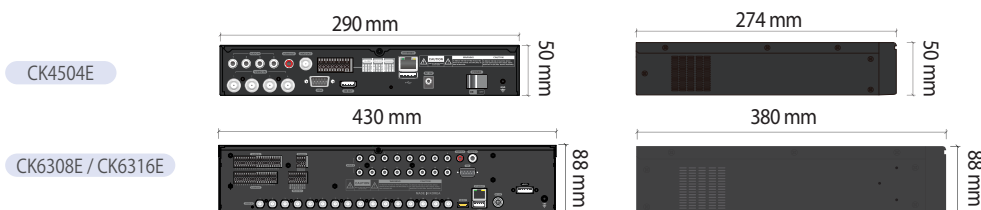

プレミアムブラックライン
4K EX-SDI DVR

Model : CK4504E

Model : CK6308E
CK6316E

4K & 4メガEX-SDI対応 ・ TDM信号入力可能（同軸1本で最大8個のFHD信号転送）
マルチスポット機能（VGAをスポット出力として選択可能） ・ 同軸制御機能（UCC）

仕様

モデル	CK4504E	CK6308E	CK6316E
OS	Embedded Linux		
信号入力	EX-SDI (4K対応)、HD-SDI、 最大2メガピクセルIPカメラ (4CHまで)	EX-SDI (4K対応)、HD-SDI、最大2メガピクセルIPカメラ (8CHまで)	
映像入力コネクタ	4 BNC	8 BNC	16 BNC
チャンネル	4CH	8CH	16CH
TDM	Max. 4CH (Max. 1080p)	Max. 8CH (Max. 1080p)	Max. 8CH x 2 (Max. 1080p)
映像出力 (マルチスポット)	コンポジット : 1 (選択可能)		
VGA (マルチスポット)	1 (Max. 1920×1080) (選択可能)		
HD Out	1 (Max. 3840 x 2160)		
録画フレーム (各CH毎の最大録画フレーム)	7fps@2160p (Max. 1ch), 15fps@1440p, 30fps@1080p & 720p	7fps@2160p (Max. 2ch), 15fps@1440p (Max. 4ch), 30fps@1080p & 720p	7fps@2160p (Max. 4ch), 15fps@1440p (Max. 8ch), 30fps@1080p & 720p
オーディオ出力	4 / 1	8 / 1	16 / 1
アラーム入力	4 / 1 (TTL) & 1 (リレーアウト)	8 / 8 (TTL) & 2 (リレーアウト)	16 / 16 (TTL) & 2 (リレーアウト)
マスターアラーム	-	対応	
USB	2 x USB (1 x フロント, 1 x リア)	3 x USB (2 x フロント, 1 x リア)	
ネットワーク	10 / 100 / 1000 Mbps Ethernet (RJ-45)		
ユーザインタフェース	ジョイスティック、マウス、PTZコントローラー、リモートコントローラー		
バックアップファイルフォーマット	EXE (動画) / AVI (動画) / JPEG (静止画)		
NTP	対応		
GMTタイムゾーン	対応		
サマータイム	対応		
録画画質	Super / High / Standard / Low		
録画モード	連続/アラーム/モーション/緊急		
モーション検知	対応 (30×20)		
録画再生倍速	x1, x2, x4, x8, x16, x32, x64		
PTZ制御	RS-485 / 422 シリアルポート (ターミナルブロック), 同軸制御, Onvif (IP Camera)		
Text挿入 (POS)	4		
マルチ言語	English / Korean / Japanese / Czech / Dutch / Finnish / French / German / Italian / Polish / Portuguese / Russian / Spanish / Thai / Turkish / Vietnamese		
CMS	CMS Pro (Windows) / iCMS (Mac) / Web Client Pro		
モバイルビューアー	iOS / Android		
ストレージ	1 x SATA HDD	4 x SATA HDD, 1 x ODD	
eSATA	-	対応	
バックアップストレージ	USBメモリ	USBメモリ、内蔵DVR-RW	
外形寸法 (幅×奥行×高)	290 mm x 274 mm x 50 mm / 11.74 inch x 10.79 inch x 1.97 inch	430 mm x 380 mm x 88 mm / 16.93 inch x 14.96 inch x 3.46 inch	
許容動作環境	温度 : 5℃~40℃、湿度 : 0%~90%		
電源 (ACアダプター)	12V, 3A (36W)	12V, 6A (72W)	

外形寸法

*事前告知なく、デザインや仕様の変更を行う場合があります。

システム構成図