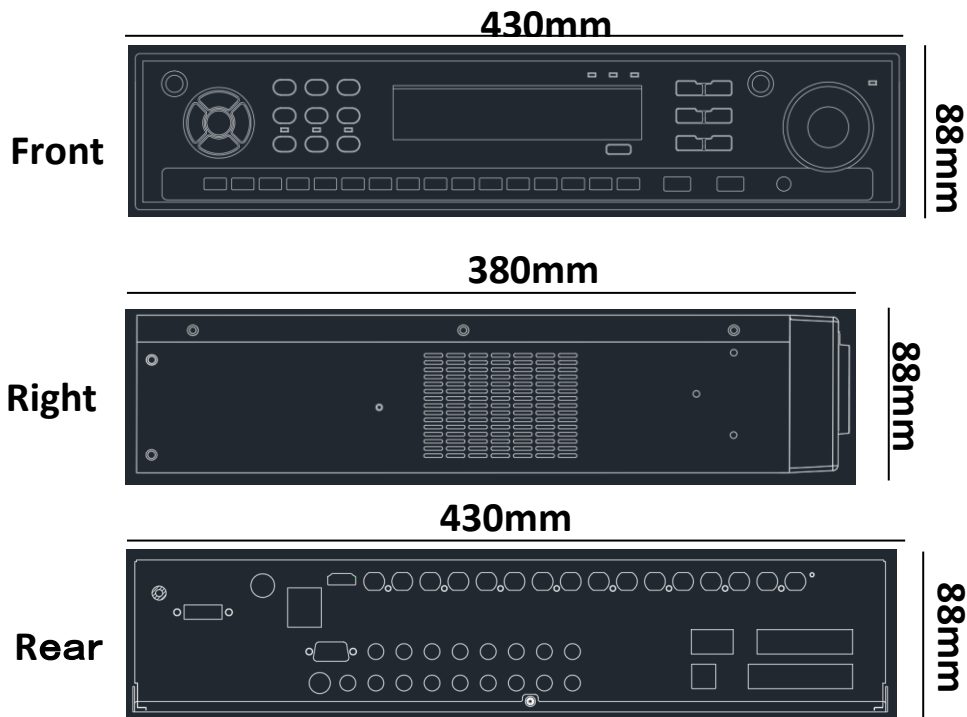

概要

本機は、記録媒体にハードディスクを使用したEX-SDIカメラとHD-SDIカメラ併用可能な記録器です。大容量3TBハードディスクを採用。4K映像まで録画可能です。少ないデータ量で動画配信可能なH.264圧縮を採用。マウス・リモコン・GUIにより操作が簡単です。コンパクトサイズ デジタルレコーダーです。

特長

1) EX-SDI/HD-SDI信号(720p/1080p)のカメラを最大16台まで接続可能(1440p 8台、2160p 4台まで)
2) 内蔵ハードディスク(3TB)を搭載。高圧縮方式H.264により鮮明な映像を録画可能
3) 4K、4M ライブ表示可能(チャンネル制限あり)
4) モニター出力: HDMI最大 3840×2160 & VGA最大1920×1080(FULL HD)
5) 録画解像度: 4Kで7フレーム(4CH)、4Mで15フレーム(8CH)、1920×1080で各カメラ最大30フレーム録画
6) GUI操作による簡単操作
7) 内蔵ハードディスクS.M.A.R.T機能搭載
8) TDM技術対応モデル(最大8台x2、1080pまで)

定格

入力電圧	専用ACアダプター付(100V~240V±10% 50/60Hz) DC12V、6A 最大72W	記録媒体	主記録媒体: 標準3TBハードディスク X 1基 最大 HDD4基 搭載可能
表示	単画面、4分割画面、9分割画面、16分割画面、シーケンシャル	アーカイブ(記録抽出)	USB2.0X3端子により USBメモリースティック等使用可能。
記録方式	H.264 (High Profile)	アーカイブ形式	EXE/AVI/JPEG
映像入力	16Ch BNC端子: EX-SDI、HD-SDI	アラーム	16入力 16出力(TTL)/2出力(リレー)、(NC/NOを選択可能)
映像出力	1出力 VGA D-sub 15ピン(最大出力解像度: 1920×1080) 1出力 HDMI(最大出力解像度: 3840×2160) 1出力 BNC(メイン/スポット選択可)	フレームレート/解像度	7 FPS(2160p)x4、15 FPS(1440p)x8、30 FPS (1080p)x16
録画モード	スケジュール/アラーム/モーション/エマージェンシー	ブリアラーム	最大3時間、KEEP ON
画質	Super/High/Standard	検索再生	日時サーチ・カレンダーサーチ、イベントサーチ
再生スピード	x1、x2、x4、x8、x16、・・・、Extreme	モーションディテクション	可能(横: 22マス×縦: 15マス)
音声入力	16入力(RCA)	ネットワーク	10/100/1000 Mbps Ethernet(RJ-45)
音声出力	1出力(RCA)	モバイルビューワー	iPad/iPhone/Android
		外形寸法	430(幅)X88(高さ)X380(奥行き)mm 突起部含まず
		使用条件	温度範囲 5~40℃、湿度範囲 0%RH~90%RH(結露無き事)

外観寸法図

※仕様および外観など改良の為、予告なく変更する場合がございます。予めご了承ください。

型番	分類	発行	頁
CK6316E	CCTV	2019年1月	1/1
株式会社セキュリティデザイン