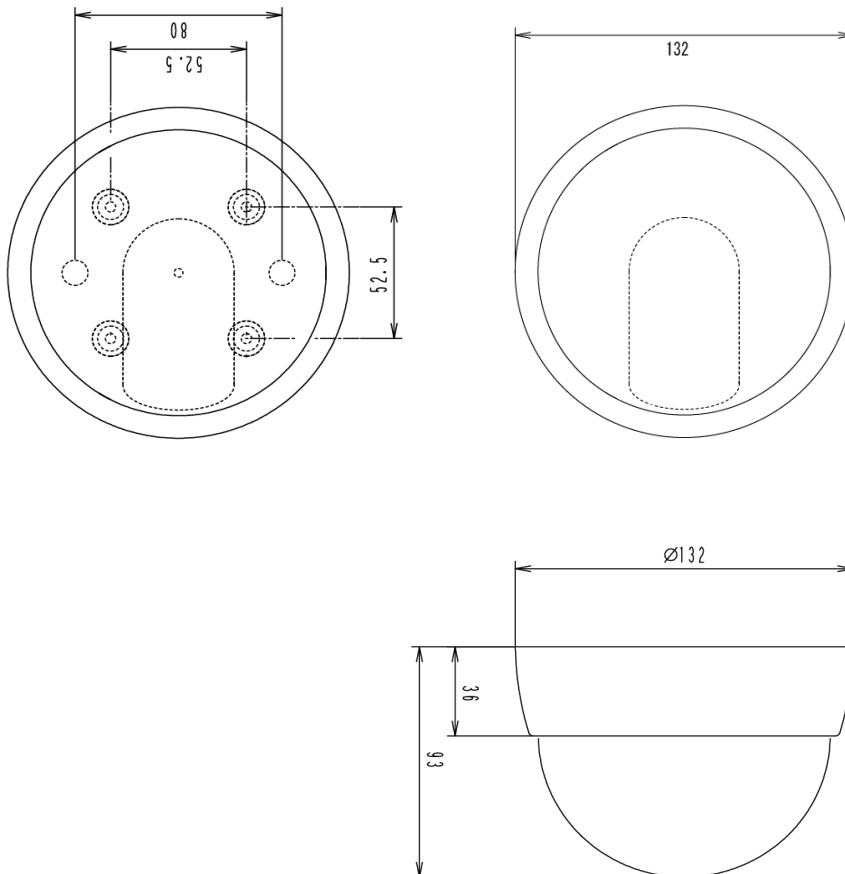

# 1/3 インチカラーハリフォーカルトーム(電源重畳・DC12V共用型)

## 定格

撮像デバイス	1/3型インターライン転送方式 CCD (SONY 製)	フリッカーレス	常時ON 1/100固定
有効画素数	768(水平) × 494(垂直)	オートアイリス	ハリフォーカルオートアイリスレンズ*
撮像面積	4.8(水平) × 3.6(垂直)	レンズ出力	2.9~10mm F1.2
テレビジョン方式	NTSC 方式準拠	画角	2.9mm: (水平)94.6° × (垂直)68.4° 8mm: (水平)28.8° × (垂直)21.6°
走査周波数	水平: 15.734kHz、垂直: 59.94Hz	逆光補正	ON/OFF 切換
同期方式	内部同期方式	固定ゲイン	+6db/+18db
映像出力	1.0Vp-p 75Ω	電源	①電源重畳(専用コントローラGNU-05)より供給 ②DC12V±10% ※①②は自動判別
水平解像度	520TV 本以上	消費電流	190mA±10%
S/N 比	48dB 以上(AGC : OFF 時)	周囲温度・湿度	0°C~60°C(動作) -20°C~70°C(保存温度)
最低被写体照度	0.15 ルクス(F1.2 : 25IRE)	外形寸法	φ132 × 93(高)mm
AGC	+26dB(TYP) 手動切換	質量	300g
ホワイトバランス	AUTO/HOLD (TTL方式,手動切換)	付属品	取扱説明書 × 1, オートアイリスコネクター × 1, マウントネジ穴プレート, ネジ一式 × 1
電子シャッター	1/100 秒固定		

## 外形寸法図

単位: mm

型番	<b>株式会社ジーネット</b>	発行
GND-700		2008年8月