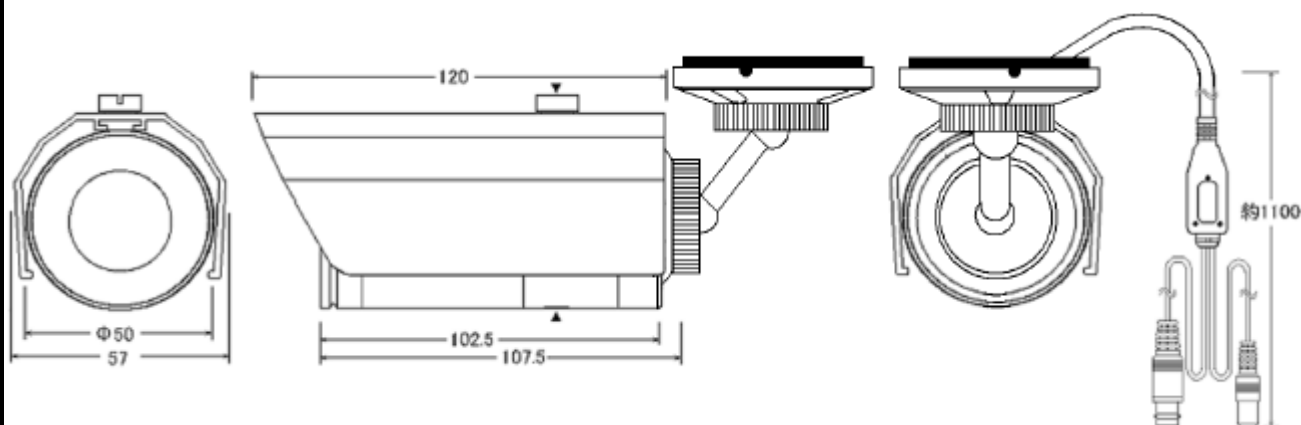

定 格

撮像素子	1/3型 ExViewHAD CCD (夜間白黒モードへ自動切換)
総画素数 / 有効画素数	41万画素 / 38万画素
レンズ焦点距離	バリフォーカル f = 4.0 ~ 9.0mm
TV方式	NTSC方式に準拠
走査方式	2:1インターレース
同期方式	内部同期
映像出力	1.0 Vp-p, 75 コンポジット信号、BNC
水平解像度	540 TVライン
S/N比	48dB以上 (AGCオフ)
最低被写体照度	0.05ルクス
オートゲインコントロール	オン / オフ
ホワイトバランス	オートAWB
電子シャッター	1/60 ~ 1/10,000
逆光補正	オン / オフ
明るさ調整	調整可
フリッカーレス	オン / オフ
電源	DC 12V (±2.0V)
消費電流	170mA 2.04W
動作周囲温度	-10 ~ +50 (湿度 85% RH以下)
防水機能	あり
外形寸法	122(W) × 60.5(H)mm
質量	595g
付属品	日差し

外観寸法図

型番	株式会社ジーネット	分類	発行	頁
GVA - E8342WS		CCTV	2003年9月	1/1