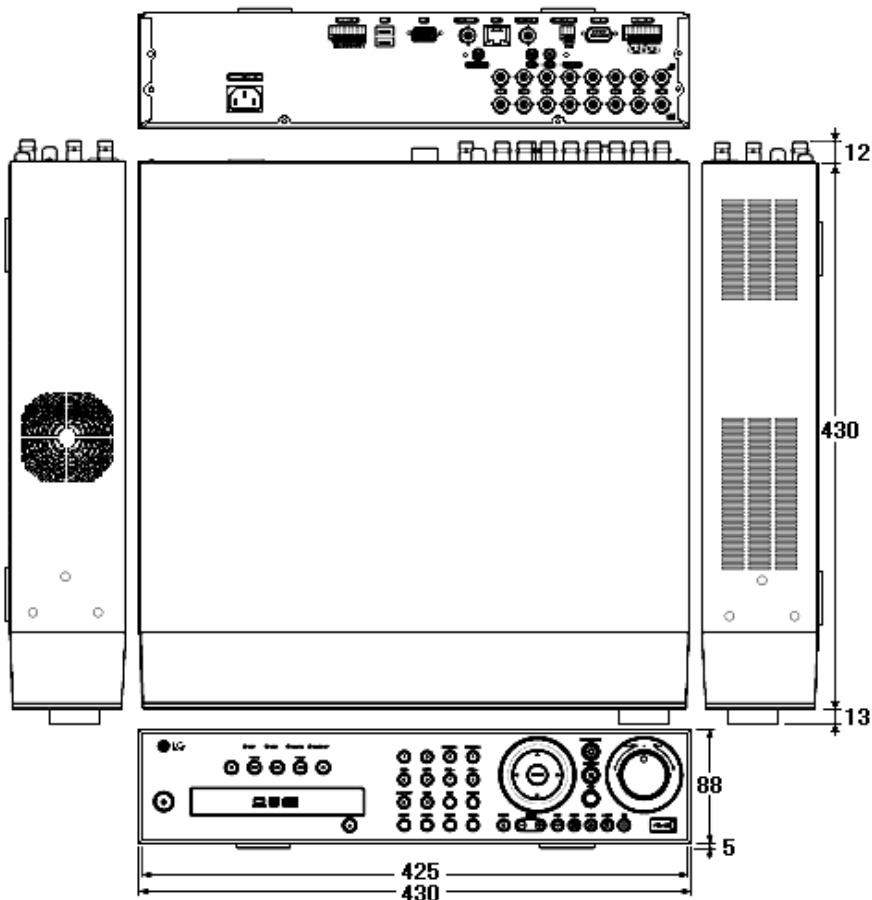

スタンドアロン8CHデジタルレコーダー(500GB)

概要

本機は、記録媒体にハードディスクを使用した長時間記録機器です。大容量ハードディスクと高圧縮方式のMPEG4を採用。長時間の高画質記録を実現しました。また、最大240FPS 352X240 全チャンネルリアルタイム記録、POP再生、日本語表示やグラフィックユーザーインターフェイス、マウス・リモコンで操作が簡単です。

特長

1) 大容量ハードディスク(500GB)と高圧縮方式MPEG4により鮮明な映像を長時間録画可能
2) 最大毎秒120コマのフレーム録画(352X240)、8台のカメラ接続で各カメラ15コマ/秒のリアルタイム録画可能。
3) ピクチャーオーバーピクチャー(POP)再生可能。ライブ画像の上に再生画面を表示、同時にモニタリングできます。
4) 設定画面が初めてでも分かりやすいグラフィック表示。メニュー操作が簡単です。
5) フロントパネル操作以外にマウス・IRリモコンでのお手軽操作が可能。
6) パン・チルト・ズーム(PTZ)カメラの操作がコントローラが無くても、デジタルレコーダーで操作可能です。
7) 付属のソフトウェアでネットワーク遠隔操作が可能。
8) 日時検索、イベント検索、スマートサーチ、ブックマークサーチと充実した検索モードを搭載。

定格

入力電圧	AC 100V~240V±10% 50/60Hz	記録媒体	主記録媒体: 標準(500GBX1基)500GB ハードディスク 最大 2TBまで増設可能
表示	1、4、9(8ch)、1+5、PIP、POP	バックアップ	USB2.0端子により DVD-RW・CD-RW・USBメモリーなど使用可能
記録方式	MPEG4圧縮方式	アラーム	8入力 4出力、プリアラーム録画可
映像入力	8ch BNC端子:コンポジット 1.0V(p-p)、75Ω	フレームレート/解像度	120フレーム/秒 (352X240) 30フレーム/秒 (704X480) 60フレーム/秒 (704X240)
映像出力	メインモニター BNC端子:コンポジット 1.0V(p-p) 75Ω スポットモニター BNC端子:コンポジット 1.0V(p-p) 75Ω VGA	検索再生	日時検索・イベント検索・スマートサーチ・ブックマーク・記録先頭終端検索
スルー出力	8ch BNC端子:コンポジット 1.0V(p-p) 75Ω	PTZコントロール	RS485/RS422 X2
画質	ファイン、ハイ、ノーマル、ロー、ロング の5種類	ネットワーク	Ethernet(10/100Base-T) RJ-45端子
音声入力	2ライン	外形寸法	430(幅)X93(高さ)X455(奥行き)mm
音声出力	1ライン	質量	約 6kg
		使用条件	温度範囲 0~40℃、湿度範囲 最大80%(結露無き事)

外観寸法図

型番

LE2108D

株式会社ジーネット

分類

CCTV

発行

2008年6月

頁

1/1