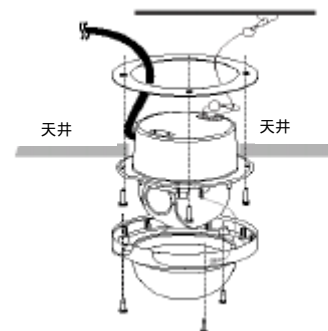

定 格

| | |
|--------------------|--|
| 撮像素子 | 1/4型 Ex View CCD |
| 総画素数 / 有効画素数 | 41万画素 / 38万画素 |
| TV方式 | NTSC方式に準拠 |
| 信号処理 | デジタル信号処理 (DSP) |
| 水平走査周波数 (H) | 15.734kHz |
| 垂直走査周波数 (V) | 59.94Hz |
| 同期方式 | 内部同期 |
| 映像出力 | 1.0Vp-p、75 コンポジット信号、BNC |
| 水平解像度 | 520TVライン |
| S/N比 | 50dB以上 (AGCオフ) |
| 最低被写体照度 | カラー : 1.0ルクス (F1.5) / 0.03ルクス (×20倍蓄積時) 白黒 : 0.005ルクス / 0ルクス (赤外線投光器併用) |
| ズーム比 | 光学27倍 デジタル2倍 |
| レンズ焦点距離 | f = 3.25 ~ 88.0mm |
| F値 | F1.5(W) ~ F3.8(T) |
| 実行水平画角 | 41.9° (W) ~ 1.9° (T) |
| 最短撮影距離 | 0.01m(W) ~ 1.2m(T) |
| 旋回角度 | 水平 : 350° 垂直 : 0 ~ 180° |
| 旋回速度 | 水平 : 最大120° / s 垂直 : 最大120° / s |
| プライバシーマスキング | 8エリア |
| ホワイトバランス | オートATW / 室内 / 屋外 / マニュアル / Push Auto |
| 露出制御 | オート / マニュアル |
| ワイドダイナミックレンジ (WDR) | オン / オフ / オート |
| 電子シャッター | 1/60 ~ 1/50,000 |
| 蓄積モード (電子感度設定) | オート / 固定 : ×2、×8、×4、…×20 |
| モーションデテクション | オン / オフ |
| 周囲温度 | -10 ~ +50 (湿度 0%RH ~ 80%RH、氷結時を除く) |
| 使用電源 | ACアダプター 電源DC12V (専用アダプター別売 DC12-3800) |
| 消費電流 | 約10W |
| ドームカバー | 耐衝撃仕様 |
| 防水機能 | IP66規格仕様 |
| 外形寸法 | 174 × 167.3 mm |
| 重量 | 約1.5Kg |
| コントロール信号 | RS485準拠 (プロトコル LGオールド・LGマルチ・ベルコD・ベルコP切替可) |
| プリセットポイント / カメラID数 | 128ヶ所 / 256 |
| アラーム入力 | 4入力 |
| パターン | 約5分間 |
| オートパン / グループツアー | 8ヶ所 / 9グループ |
| 転送速度 | 9,600bps ~ 115,200bps |
| 外装部材質 | ABS樹脂・アルミ合金 |
| 塗装色 | アイボリー |

| | | | | |
|--------|-----|-----|----|----|
| SW101 | 1 | 2 | 3 | 4 |
| LGオールド | ON | ON | ON | ON |
| LGマルチ | ON | OFF | ON | ON |
| ベルコD | OFF | ON | ON | ON |
| ベルコP | OFF | OFF | ON | ON |

外観寸法図

埋め込みタイプ