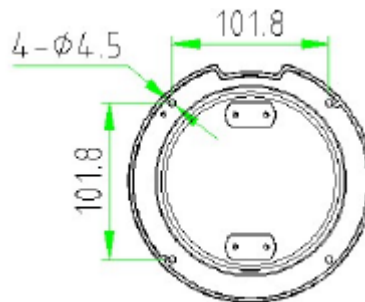

定 格

| | |
|--------------------|--|
| 撮像素子 | 1/4型 Ex View CCD |
| 総画素数 / 有効画素数 | 41万画素 / 38万画素 |
| TV方式 | NTSC方式に準拠 |
| 信号処理 | デジタル信号処理 (DSP) |
| 水平走査周波数 (H) | 15.734kHz |
| 垂直走査周波数 (V) | 59.94Hz |
| 同期方式 | 内部同期 |
| 映像出力 | 1.0Vp-p、75 コンポジット信号、BNC |
| 水平解像度 | 520TVライン |
| S/N比 | 50dB以上 (AGCオフ) |
| 最低被写体照度 | カラー : 1.0ルクス (F1.5) / 0.03ルクス (×20倍蓄積時) 白黒 : 0.005ルクス / 0ルクス (赤外線投光器併用) |
| ズーム比 | 光学27倍 デジタル2倍 |
| レンズ焦点距離 | f = 3.25 ~ 88.0mm |
| F値 | F1.5(W) ~ F3.8(T) |
| 実行水平画角 | 41.9° (W) ~ 1.9° (T) |
| 最短撮影距離 | 0.01m(W) ~ 1.2m(T) |
| 旋回角度 | 水平 : 350° 垂直 : 0 ~ 180° |
| 旋回速度 | 水平 : 最大120° / s 垂直 : 最大120° / s |
| プライバシーマスキング | 8エリア |
| ホワイトバランス | オートATW / 室内 / 屋外 / マニュアル / Push Auto |
| 露出制御 | オート / マニュアル |
| ワイドダイナミックレンジ (WDR) | オン / オフ / オート |
| 電子シャッター | 1/60 ~ 1/50,000 |
| 蓄積モード (電子感度設定) | オート / 固定 : ×2、×8、×4、…×20 |
| モーションデテクション | オン / オフ |
| 周囲温度 | -10 ~ +50 (湿度 0%RH ~ 80%RH、氷結時を除く) |
| 使用電源 | ACアダプター 電源DC12V (専用アダプター別売 DC12-3800) |
| 消費電流 | 約10W |
| ドームカバー | 耐衝撃仕様 |
| 防水機能 | IP66規格仕様 |
| 外形寸法 | 174 × 167.3 mm |
| 重量 | 約1.5Kg |
| コントロール信号 | RS485準拠 (プロトコル LGオールド・LGマルチ・ベルコD・ベルコP切替可) |
| プリセットポイント / カメラID数 | 128ヶ所 / 256 |
| アラーム入力 | 4入力 |
| パターン | 約5分間 |
| オートパン / グループツアー | 8ヶ所 / 9グループ |
| 転送速度 | 9,600bps ~ 115,200bps |
| 外装部材質 | ABS樹脂・アルミ合金 |
| 塗装色 | アイボリー |

| | | | | |
|--------|-----|-----|----|----|
| SW101 | 1 | 2 | 3 | 4 |
| LGオールド | ON | ON | ON | ON |
| LGマルチ | ON | OFF | ON | ON |
| ベルコD | OFF | ON | ON | ON |
| ベルコP | OFF | OFF | ON | ON |

外観寸法図

埋め込みタイプ