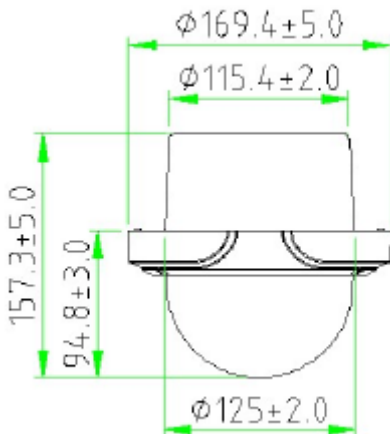

定 格

| | |
|--------------------|--|
| 撮像素子 | 1/4型 Ex View CCD |
| 総画素数 / 有効画素数 | 41万画素 / 38万画素 |
| TV方式 | NTSC方式に準拠 |
| 信号処理 | デジタル信号処理 (DSP) |
| 水平走査周波数 (H) | 15.734kHz |
| 垂直走査周波数 (V) | 59.94Hz |
| 同期方式 | 内部同期 |
| 映像出力 | 1.0Vp-p、75 コンポジット信号、BNC |
| 水平解像度 | 520TVライン |
| S/N比 | 50dB以上 (AGCオフ) |
| 最低被写体照度 | カラー : 1.0ルクス (F1.5) / 0.03ルクス (×20倍蓄積時) 白黒 : 0.005ルクス / 0ルクス (赤外線投光器併用) |
| ズーム比 | 光学27倍 デジタル2倍 |
| レンズ焦点距離 | f = 3.25 ~ 88.0mm |
| F値 | F1.5(W) ~ F3.8(T) |
| 実行水平画角 | 41.9° (W) ~ 1.9° (T) |
| 最短撮影距離 | 0.01m(W) ~ 1.2m(T) |
| 旋回角度 | 水平 : 350° 垂直 : 0 ~ 180° |
| 旋回速度 | 水平 : 最大120° / s 垂直 : 最大120° / s |
| プライバシーマスキング | 8エリア |
| ホワイトバランス | オートATW / 室内 / 屋外 / マニュアル / Push Auto |
| 露出制御 | オート / マニュアル |
| ワイドダイナミックレンジ (WDR) | オン / オフ / オート |
| 電子シャッター | 1/60 ~ 1/50,000 |
| 蓄積モード (電子感度設定) | オート / 固定 : ×2、×8、×4、…×20 |
| モーションデテクション | オン / オフ |
| 周囲温度 | -10 ~ +50 (湿度 0%RH ~ 80%RH、氷結時を除く) |
| 使用電源 | ACアダプター 電源DC12V (専用アダプター別売 DC12-3800) |
| 消費電流 | 約10W |
| ドームカバー | 耐衝撃仕様 |
| 防水機能 | IP66規格仕様 |
| 外形寸法 | 174 × 167.3 mm |
| 重量 | 約1.5Kg |
| コントロール信号 | RS485準拠 (プロトコル LGオールド・LGマルチ・ベルコD・ベルコP切替可) |
| プリセットポイント / カメラID数 | 128ヶ所 / 256 |
| アラーム入力 | 4入力 |
| パターン | 約5分間 |
| オートパン / グループツアー | 8ヶ所 / 9グループ |
| 転送速度 | 9,600bps ~ 115,200bps |
| 外装部材質 | ABS樹脂・アルミ合金 |
| 塗装色 | アイボリー |

| | | | | |
|--------|-----|-----|----|----|
| SW101 | 1 | 2 | 3 | 4 |
| LGオールド | ON | ON | ON | ON |
| LGマルチ | ON | OFF | ON | ON |
| ベルコD | OFF | ON | ON | ON |
| ベルコP | OFF | OFF | ON | ON |

外観寸法図

埋め込みタイプ