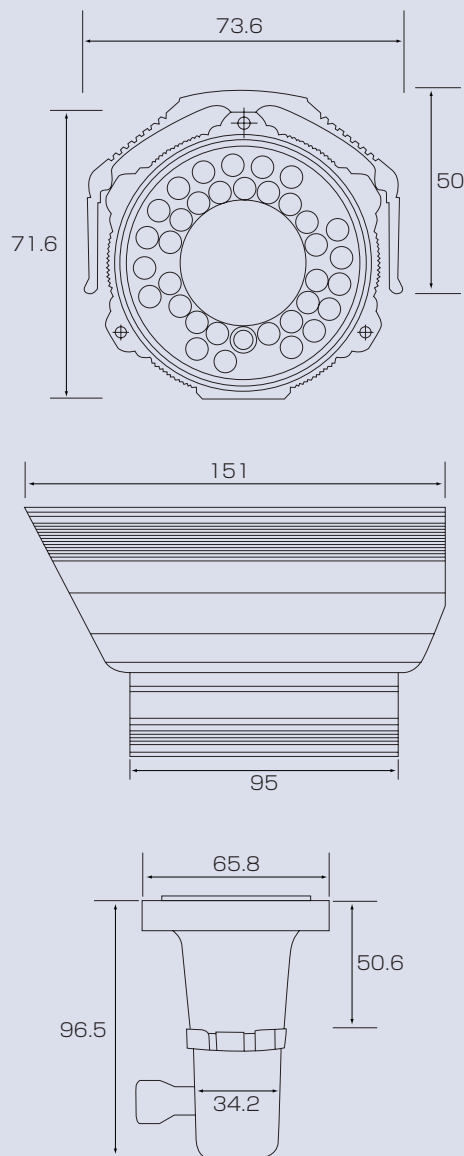

(昼間の映像)

(夜間の映像)

■ バリーフォーカルレンズ (2.8-12mm) 搭載

バリーフォーカルレンズ (2.8-12mm) 搭載。現場に合わせた画像の調整ができます。

f=2.8mm

97°

f=12mm

24°

■ 防水IP66規格

防塵/防水性能、IP66準拠により風雨の影響を受ける屋外でも設置が可能です。

■ フィクサー 一体型

■寸法図(単位:mm)

Specifications

Model	LSR300N-DA	
TV方式	NTSC方式に準拠	
撮像素子	1/3型インターラインカラーCCD (SuperHAD)	
総画素数/有効画素数	41万画素/38万画素	
レンズ	2.8~12mmバリアフォーカルレンズ(F1.4)	
水平解像度	カラー:540TVL,モノクロ:570TVL	
走査周波数	15.834KHz (H), 59.94Hz (V)	
S/N比	48dB以上 (AGCオフ)	
同期方式	内部同期	
映像出力	1.0Vp-p (75Ω) コンポジット	
最低被写体照度	モノクロ:0 lx (IR LED ON時)	
IR LED/IR LED照射距離	34個/最大30m	
機能	ホワイトバランス	ATW
	逆光補正	ON/OFF (ディップスイッチ)
	ゲインコントロール	ON/OFF (ディップスイッチ)
電源/消費電力	DC12V/4.2W	
動作周囲温度/湿度	-10~+50℃,0%RH~80%RH	
外形寸法/質量	φ74×151mm,約940g	