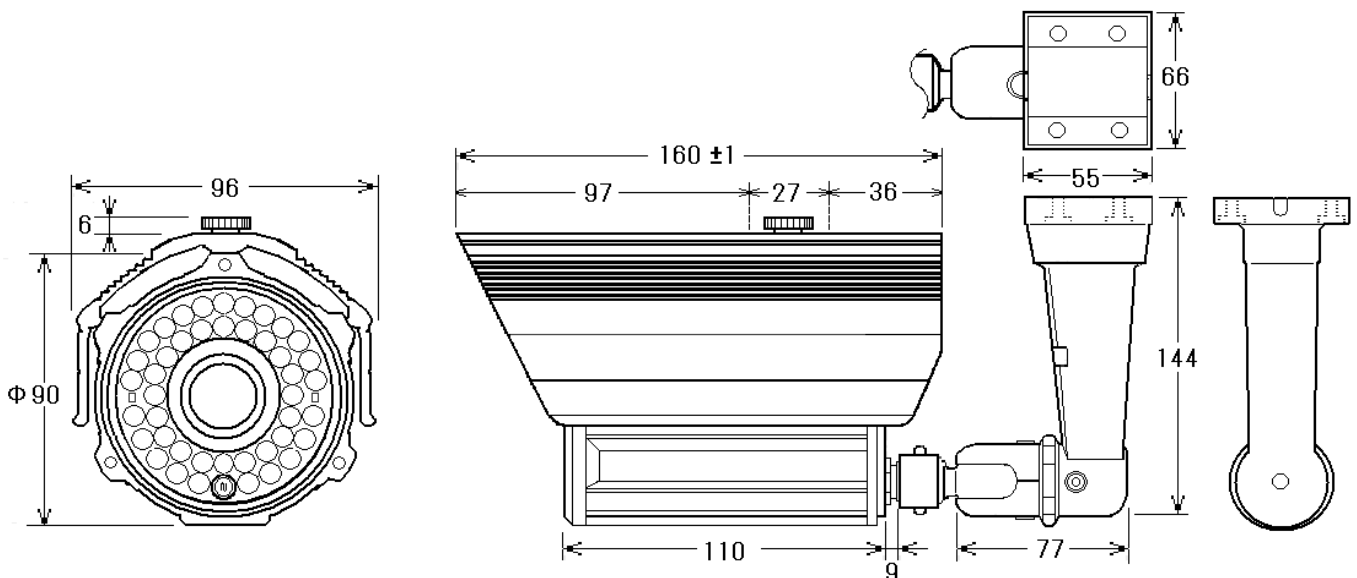

## 定 格

撮像素子	1/3インチ インターライン カラーCCD
総画素数/有効画素数	41万画素/38万画素
レンズ スペック	パリアフォーカル DCオートアイリス
焦点距離、F値	f=6 ~50mm F1.4
TVライン	540TVライン(カラー), 570TVライン(白黒)
TV方式	NTSC方式に準拠
水平走査周波数(H)	15.734KHz
水直走査周波数(V)	59.94Hz
シャッタースピード	1/60 ~ 1/100,000
映像出力	1. 0 V <sub>p-p</sub> , 75Ω コンポジット信号、BNC
S/N比	48dB以上
同期	内部同期
最低被写体照度(カラー、F1.2、50IRE)	0.1ルクス(AGC ON) ・ 0ルクス(IR LED ON)
ホワイトバランス	ATW(AW/FIXD/MANUAL)
ゲインコントロール	オン(0~255)/オフ
電源	DC12V
消費電力	8.4W(IRオン)
IR-LED	45個 (照射距離約70m/実効距離約30m)
動作周囲温度	-10℃~+50℃
動作周囲湿度	0~80%RH
外形寸法(本体部分のみ)	96mm(Φ) × 160mm(L)
重量	1,450g

## 外観寸法図

単位:mm

型 番

LSR700N-EA

株式会社ジーネット

分 類

CCTV

発 行