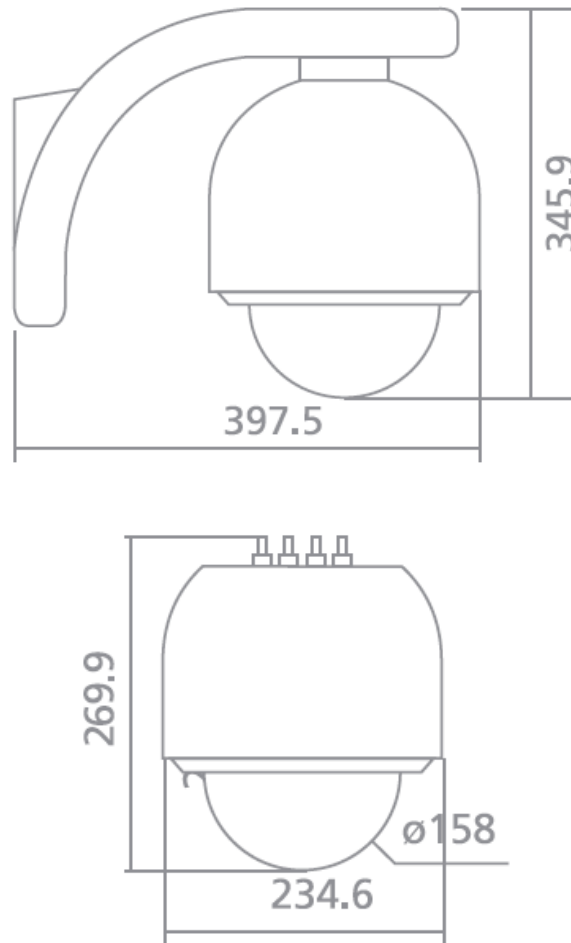

屋外 パン・チルト・ズーム スピードドームカメラ(壁面型)

定 格

撮像素子	4.5mm EX-view HAD CCD
総画素数/有効画素数	41万画素/38万画素
TV方式	NTSC方式に準拠
信号処理	デジタル信号処理〔DSP〕
水平走査周波数(H)	15.734KHz
垂直走査周波数(V)	59.94Hz
同期方式	内部同期
映像出力	1.0Vp-p、75Ω コンポジット信号、BNC
水平解像度	540TVライン
S/N比	50dB以上(AGCオフ)
最低被写体照度	カラー: 0.003ルクス/0.6ルクス(DSSオフ) 白黒: 0.0001ルクス/0.1ルクス(DSSオフ)
ズーム比	光学27倍 デジタル12倍
レンズ焦点距離	f = 3.25~88.0mm
F値	F1.5(W)~F3.8(T)
旋回角度	水平: 360° 垂直: 0~180°
旋回速度	水平: 最大400° /s 垂直: 最大400° /s
プライバシーマスキング	8エリア
ホワイトバランス	オート/ATW/One×Push/マニュアル
アイリスコントロール	オート/マニュアル
ワイドダイナミックレンジ〔WDR〕	オン/オフ/オート

電子シャッター	1/60~1/90,000
動作周囲温度/湿度	-20℃~+50℃ (湿度: 0%RH~80%RH、)
保管周囲温度/湿度	-30℃~+60℃ (湿度: 0%RH~90%RH、)
使用電源	電源AC24V
消費電流	約18W
ドームカバー	耐衝撃仕様
防水機能	IP66規格仕様
外形寸法(カメラ部)	φ234.6×269.9 mm
重量(カメラ部)	約3.7Kg
コントロール信号	RS485準拠(7'マルチ: LGマルチ)
プリセットポイント/カメラID数	128ヶ所/256
アラーム入力	4入力
パターン	約4分間
オートパン	2-8ヶ所

※壁面金具(LSO-800W)付

外観寸法図

型 番

LT713N-B-W

株式会社ジーネット

分類

CCTV

発行