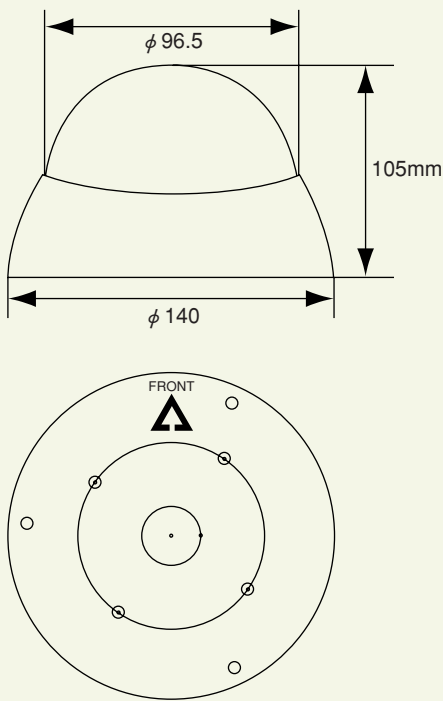

■ デジタル デイ&ナイト機能

LV700シリーズは昼夜共に高性能な画像を映し出します。照度が落ちると、カメラは自動的に白黒モードに切り替わります。

※写真はイメージです。

Rear View

■寸法図 (単位:mm)

Specifications

Model	LV700N-D1	
TV方式	NTSC方式に準拠	
総画素数/有効画素数	41万画素/38万画素	
撮像素子	1/3型インターラインカラーCCD (Super HAD)	
レンズ	2.8~12mmバリアフォーカル	
信号処理	デジタル信号処理 (DSP)	
走査方式	2:1インターレース	
同期方式	自動内部同期	
垂直走査周波数	59.94Hz (VD)	
水平解像度	520TVライン	
S/N比	50dB以上	
最低照度	約0.4Lux (F1.0)	
ビデオ信号出力	1Vp-p コンポジット (75Ω)	
O S D	ホワイトバランス	ATW/AWB/マニュアル
	ゲインコントロール	ON/OFF
	BLC	ON/OFF
	デイ&ナイト	カラー/白黒/オート
	シャッタースピード	オート/固定 (1/60秒~1/100,000秒) マニュアル (256段階)/フリッカーレス
	プライバシーマスキング	ON/OFF (4エリア)
電源	DC12V	
消費電力	180mA (2.2W) 以下	
動作環境 (温度/湿度)	-10℃~50℃/0%RH~60%RH	
保管環境 (温度/湿度)	-20℃~60℃/0%RH~85%RH	
重量	446g	
外形寸法	140 (直径) x 105mm (高さ)、ドームサイズ95	