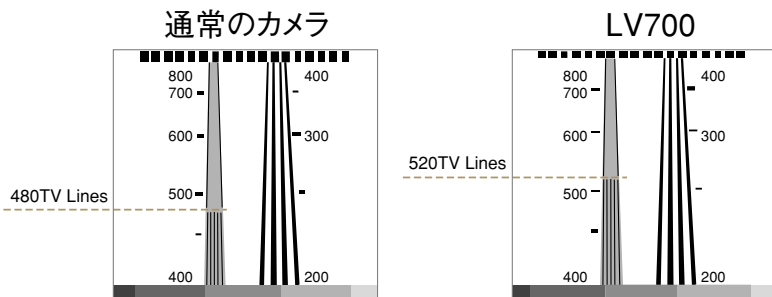

LG

デイ&ナイト
カラードームカメラ

デイ&ナイト カラードームカメラ LV700N-D1

Gnet

- ✦ 3軸調整機能
- ✦ 520TVライン
- ✦ デイナイト機能
- ✦ 4エリアのプライバシーマスキング

■ 520TVラインの鮮明な画像

LV700シリーズはCCTV技術を最大限に進化させたものです。高性能CCD素子と、DSPチップが520TVラインという高解像度と低照度の環境でも鮮明な画像を可能にしました。

■ デジタル デイ&ナイト機能

LV700シリーズは昼夜共に高性能な画像を映し出します。照度が落ちると、カメラは自動的に白黒モードに切り替わります。

※写真はイメージです。

Rear View

■寸法図 (単位:mm)

Specifications

Model	LV700N-D1	
TV方式	NTSC方式に準拠	
総画素数/有効画素数	41万画素/38万画素	
撮像素子	1/3型インターラインカラーCCD (Super HAD)	
レンズ	2.8~12mmバリアフォーカル	
信号処理	デジタル信号処理 (DSP)	
走査方式	2:1インターレース	
同期方式	自動内部同期	
垂直走査周波数	59.94Hz (VD)	
水平解像度	520TVライン	
S/N比	50dB以上	
最低照度	約0.4Lux (F1.0)	
ビデオ信号出力	1Vp-p コンポジット (75Ω)	
O S D	ホワイトバランス	ATW/AWB/マニュアル
	ゲインコントロール	ON/OFF
	BLC	ON/OFF
	デイ&ナイト	カラー/白黒/オート
	シャッタースピード	オート/固定 (1/60秒~1/100,000秒) マニュアル (256段階)/フリッカーレス
	プライバシーマスキング	ON/OFF (4エリア)
電源	DC12V	
消費電力	180mA (2.2W) 以下	
動作環境 (温度/湿度)	-10℃~50℃/0%RH~60%RH	
保管環境 (温度/湿度)	-20℃~60℃/0%RH~85%RH	
重量	446g	
外形寸法	140 (直径) x 105mm (高さ)、ドームサイズ95	