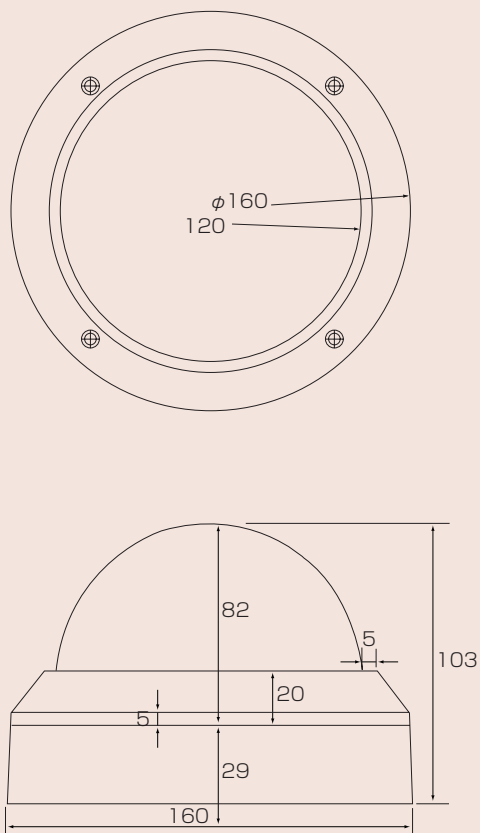

(昼間の映像)

(夜間の映像)

■ 耐衝撃ドームカバー

堅牢なバンドルプルーフ構造の採用で、破壊行為にも耐える高い耐衝撃性を実現しています。

■ プライバシーマスキング、4エリア設定可能

カメラが表示する映像の中で、見せたくない場所をあらかじめ設定可能。その範囲に四角のマスキングを表示。最大4ヶ所まで設定できます。

■寸法図 (単位:mm)

Specifications