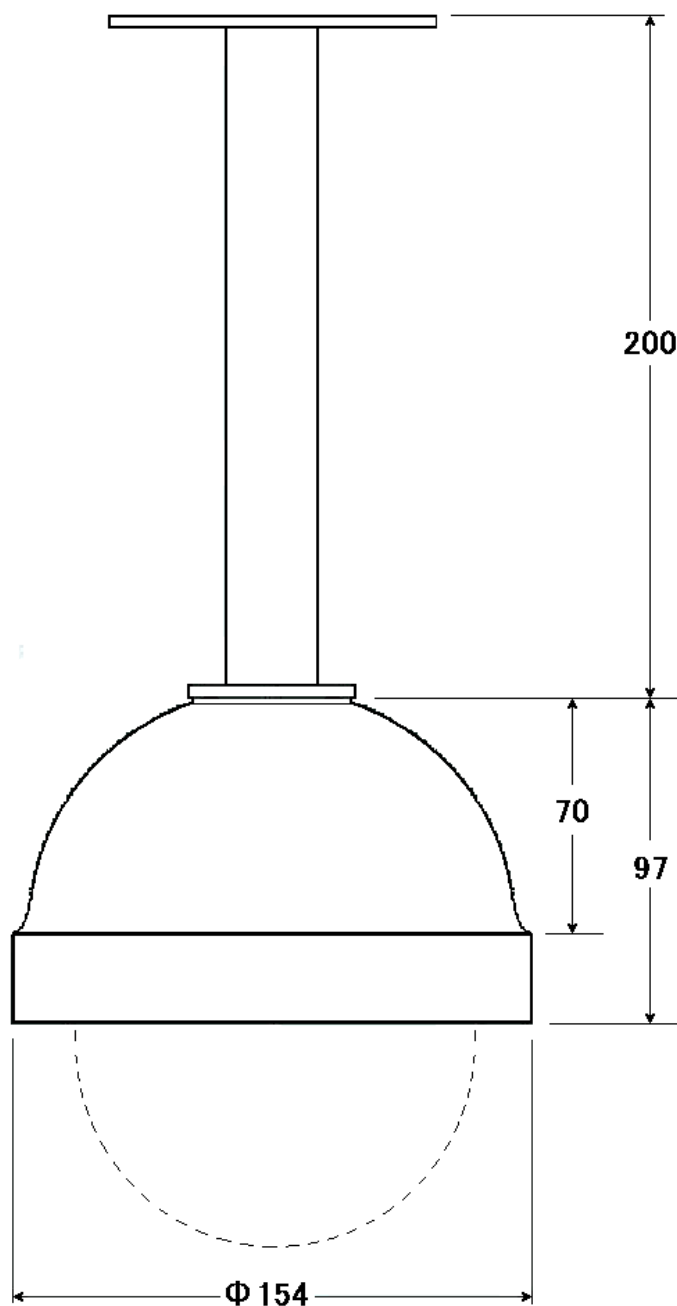

ドームカメラ (LVC-DV131HM) 天井吊下げ金具

定 格

設置条件	一般屋内
適合機種	ドームカメラ (LVC-DV131HM)
材質	スチール製、アルミニウム製
塗装色	アイボリー
外形寸法	297(高さ) × 154(直径)mm
周囲温度	- 10 ~ +45
重量	約620 g
最大搭載荷重	10 kg

外観寸法図

型 番

CB - 120

株式会社ジーネット

分類