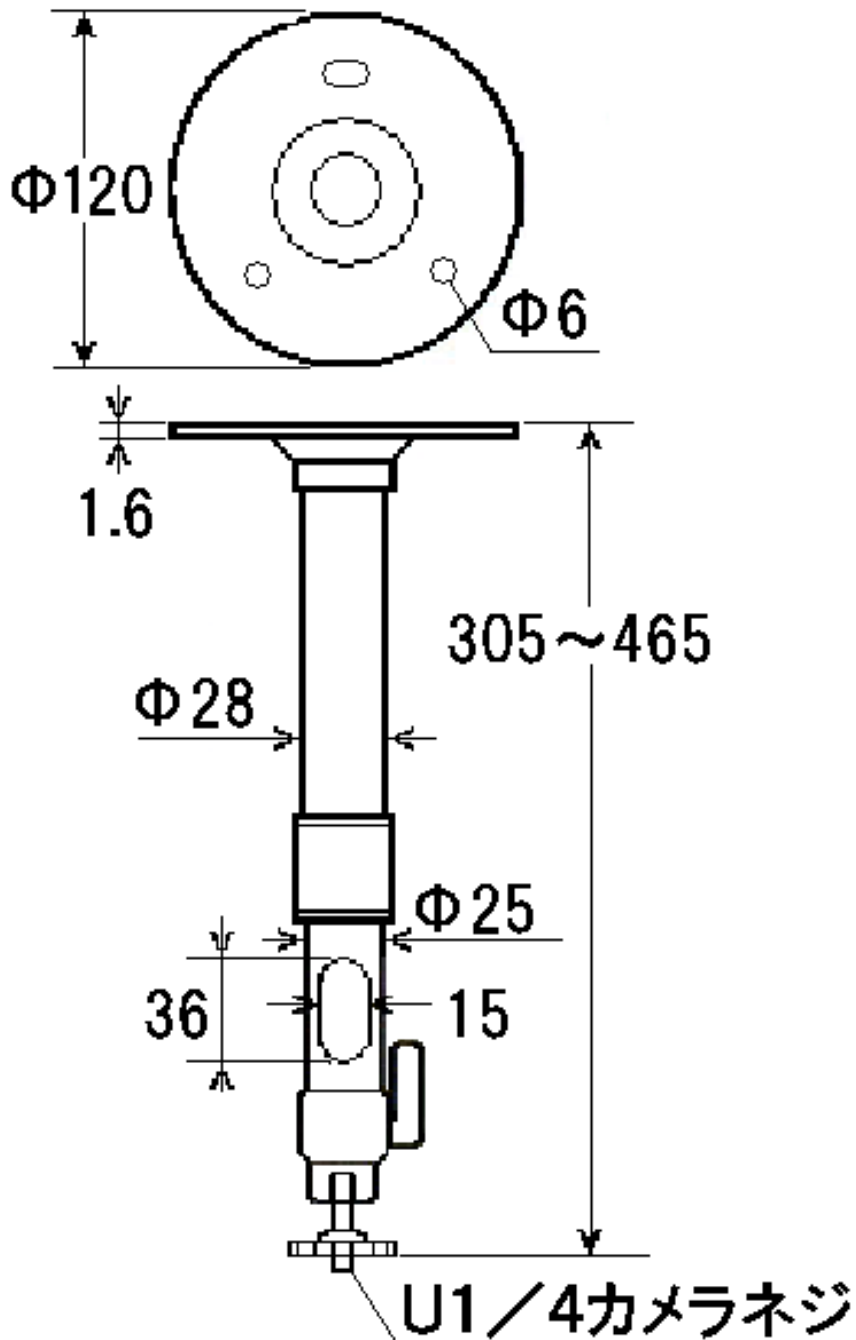

# 伸縮式 フィクサー

## 定 格

設置条件	天井用
適用場所	屋内
適合機種	各種CCTVカメラ、室内ハウジング
主な材質	圧延鋼板 アルミ合金
最大回転角度	前後 +90° ~ -20° 回転360°
最大搭載荷重	4kg
質量	0.34kg
塗装色	銀色塗装
備考	パイプ内に配線可能

## 外観寸法図

型番	分類	発行	頁
GF - 11	CCTV	2007年11月	1/1

株式会社ジーネット