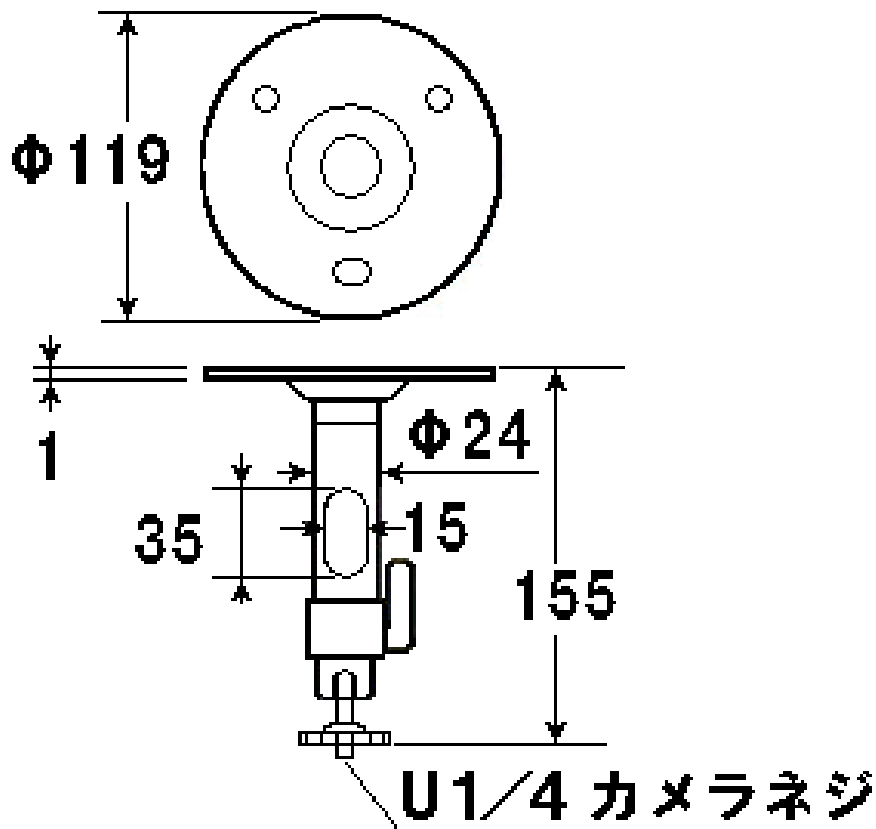

定 格

設置条件	壁面 / 天井用
適用場所	屋内
適合機種	各種CCTVカメラ、ハウジングVCH-90
材質	円形台座部 : スチール、パイプ部 : アルミ合金
最大回転角度	前後 : 120°、回転360°
最大搭載荷重	10kg
質量	0.255kg
塗装色	グレー塗装
備考	パイプ内に配線可能

外観寸法図

型 番

GF155

株式会社ジーネット

分類

CCTV