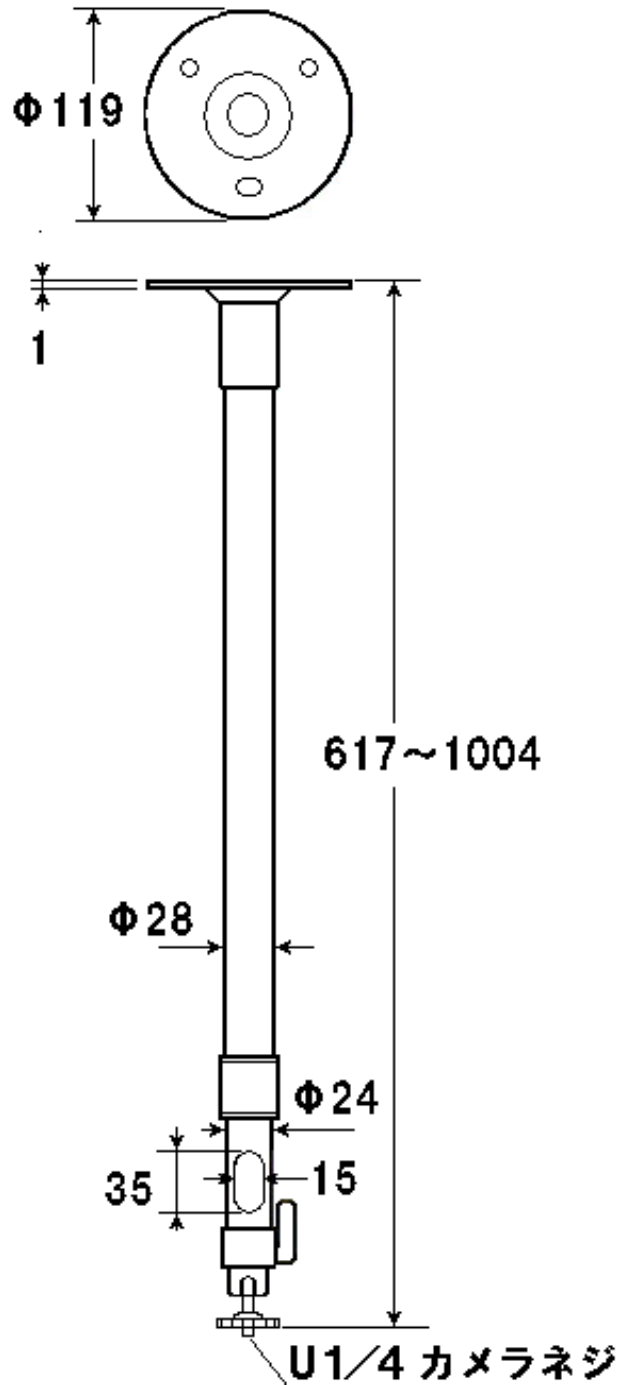

定 格

設置条件	天井用
適用場所	屋内
適合機種	各種CCTVカメラ、ハウジングVCH-90
材質	圧延鋼板 アルミ合金
最大回転角度	前後 +90° ~ -20° 回転360°
最大搭載荷重	4kg
質量	0.52kg
塗装色	銀色塗装
備考	パイプ内に配線可能

外観寸法図

型番	株式会社ジーネット	分類	発行	頁
GF - L1		CCTV	2005年10月	1/1