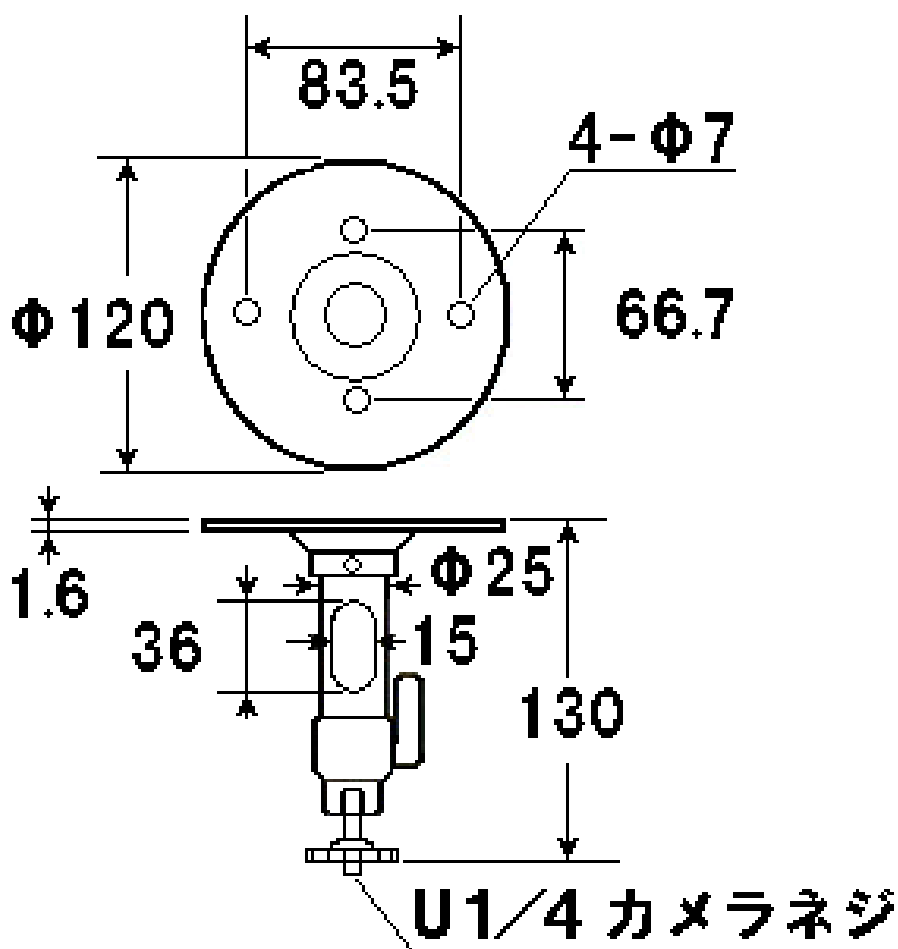

定 格

設置条件	壁面 / 天井用
適用場所	屋内
適合機種	各種CCTVカメラ、ハウジングVCH-90
材質	圧延鋼板 アルミ合金
最大回転角度	前後 +90° ~ -20° 回転360°
最大搭載荷重	4kg
質量	0.24kg
塗装色	銀色塗装
備考	パイプ内に配線可能

外観寸法図

型番	分類	発行	頁
WH-31	CCTV	2005年10月	1/1
株式会社ジーネット			