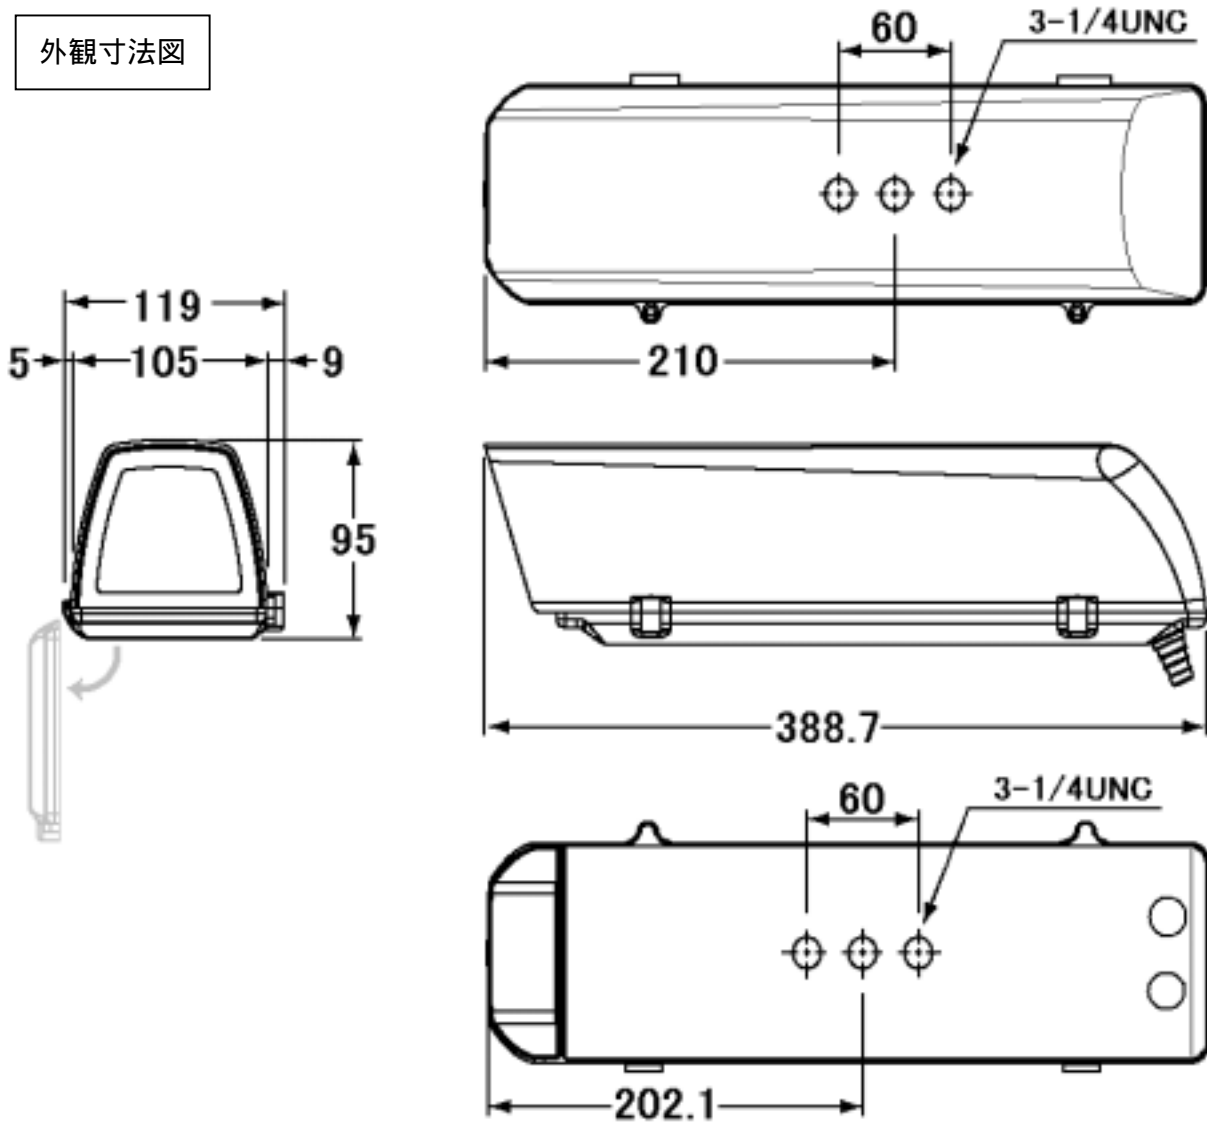

定 格

設置条件	屋内 / 天井吊り
設置姿勢	正立 (胴部 上下に合計6箇所の取付穴)
適合機種	各種CCTVカメラ
材質	胴部は樹脂成型 ガラス周辺部樹脂製、カメラ取付台部合金製
塗装色	ライトグレー
構成	本体、カメラ台
外形寸法	119(W) × 95(H) × 388.7(D)mm
内部有効寸法	100(W) × 80(H) × 320(D)mm
周囲温度	-10 ~ +45 (但し、カメラ動作周囲温度を超えないこと)
重量	約750g
取付金具	別売 GF-155 / WH-31 / WH-31L ほか屋内用フィクサー
取付ネジ	U 1 / 4カメラネジ

外観寸法図

型 番

CH-314

株式会社ジーネット

分類

CCTV

発行

2007年5月