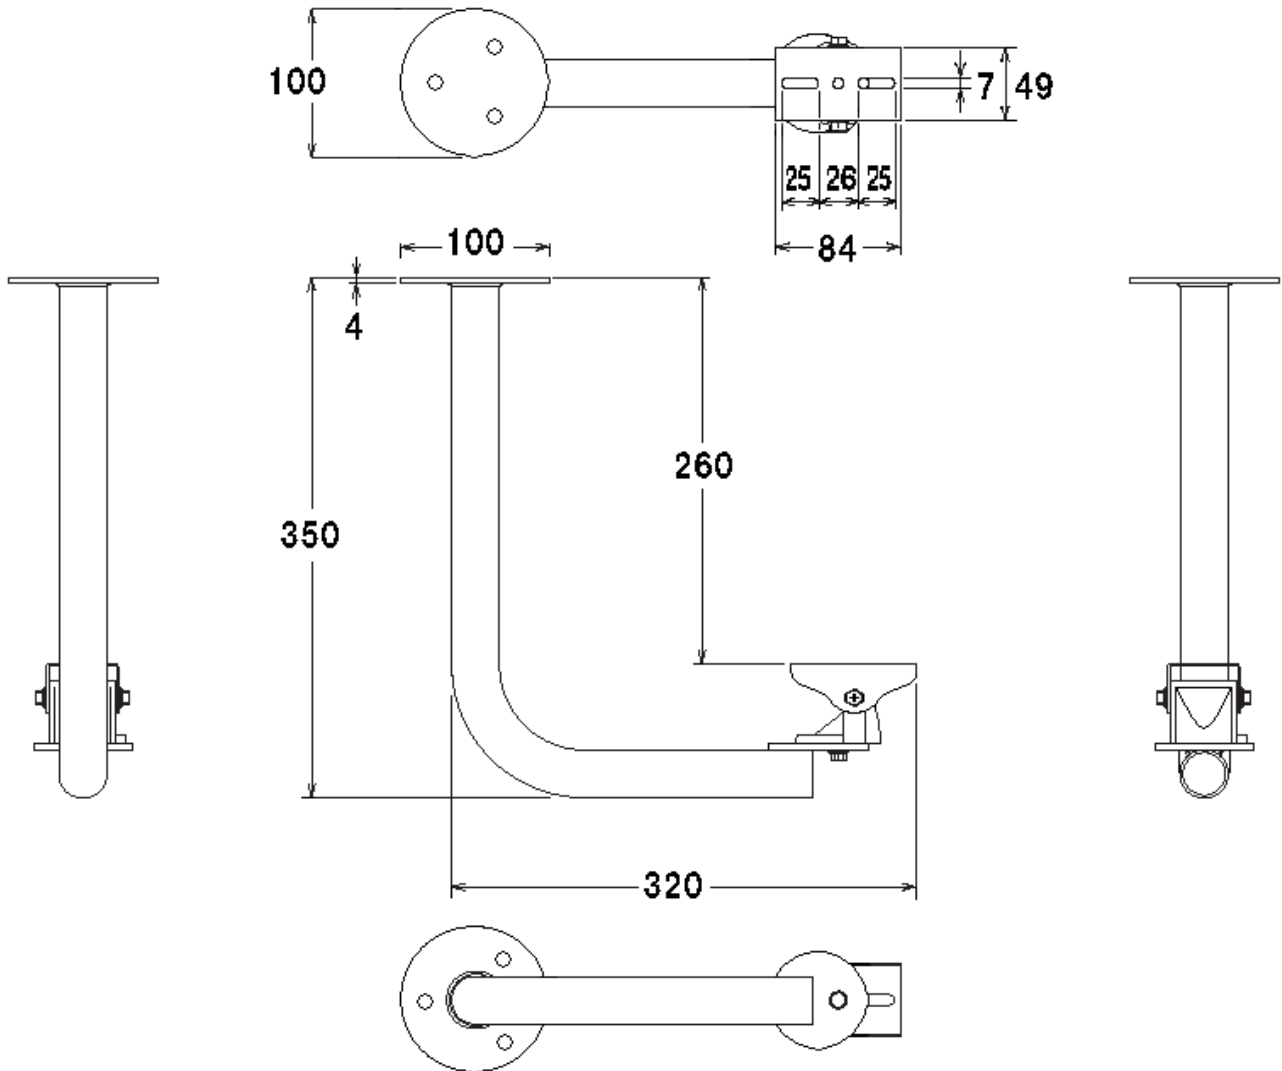

ハウジング天井取付金具

定 格

設置条件	天井用
適用場所	屋内 / 屋外
適合機種	各種屋外ハウジング CH917、CH917HB、GH06等
材質	スチール製
最大回転角度	垂直角度90°、水平360°回転
最大搭載荷重	10Kg
質量	1.26Kg
塗装色	アイボリー色塗装
ベース寸法	100 X 100 (mm)
外形寸法	350 X 320 (mm)

外観寸法図

型 番

GFJ010

株式会社ジーネット