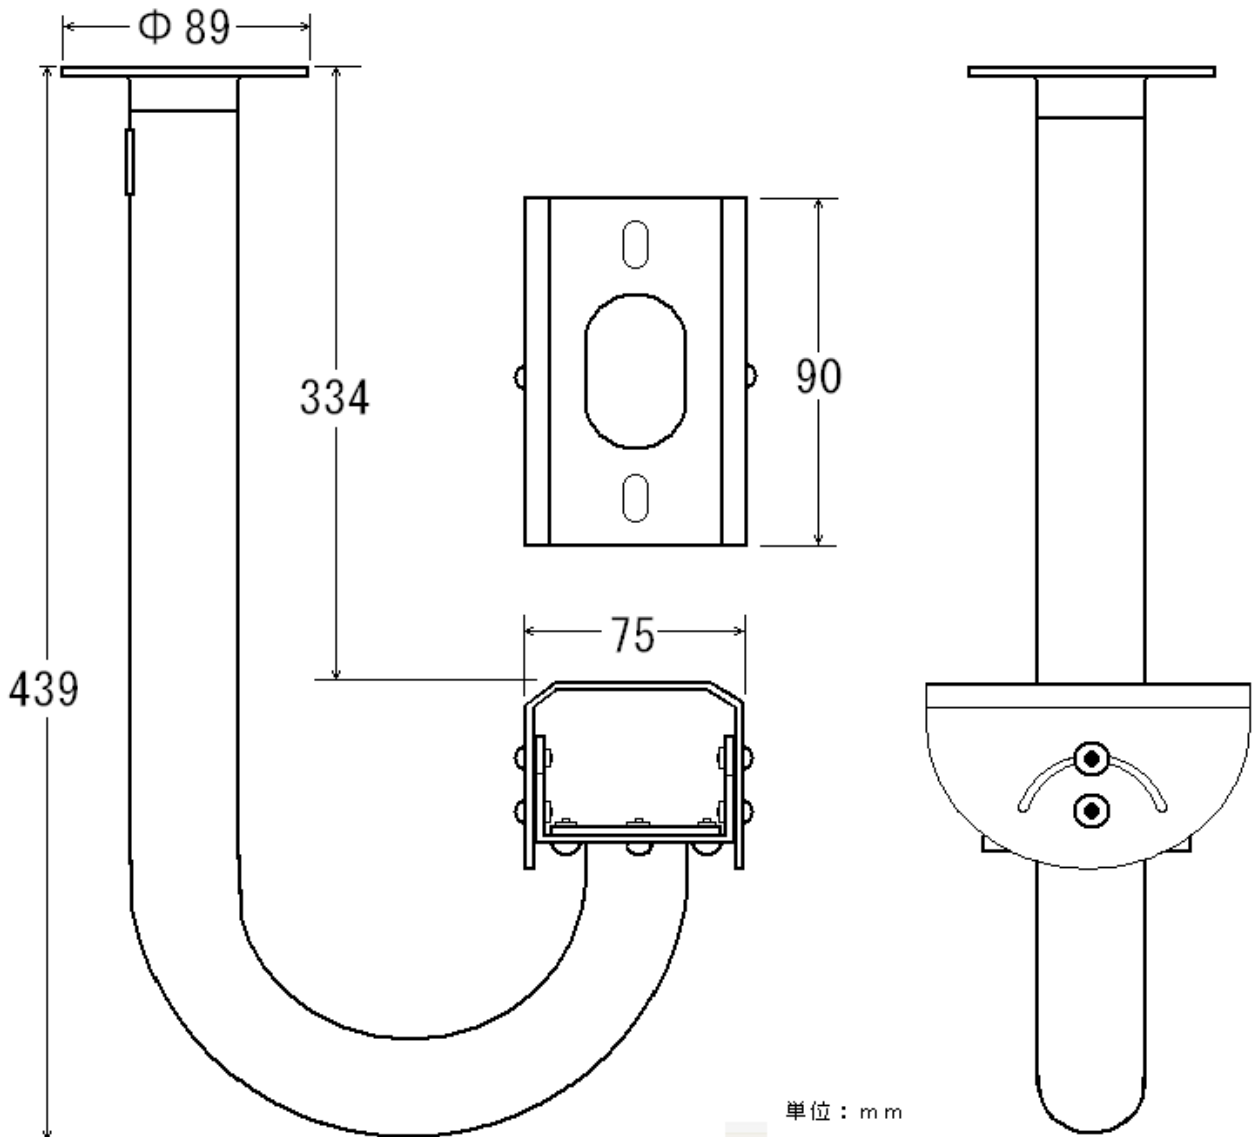

屋外ハウジング用天井取付(J型)金具

定 格

設置条件	屋内、一般屋外
適合機種	FH5140FH /FH5100 他各種ハウジング
材質	アルミニウム
塗装色	ライトグレー
外形寸法	89(W)×334(H)×439(D)mm
重量	約 600g
最大搭載荷重	約 15kg

外観寸法図

型 番

KBR3000

株式会社ジーネット

分類