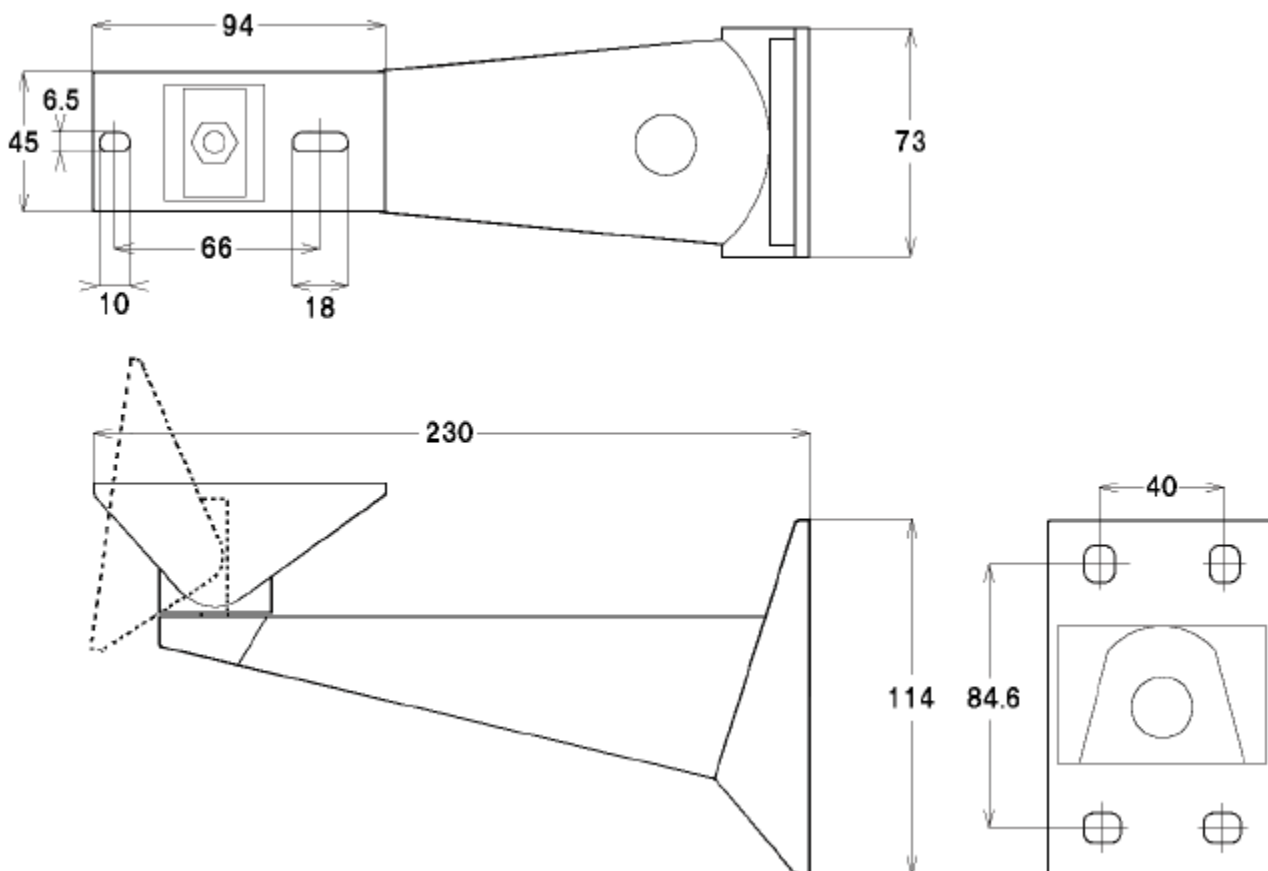

## 定 格

設置条件	一般屋外、屋内
適合機種	GH06 他各種ハウジング
材質	スチール
塗装色	ライトグレー
外形寸法	73(W) × 114(H)ベースサイズ × 230(D)mm
周囲温度	- 10 ~ +45
重量	約470 g
最大搭載荷重	10 kg

## 外観寸法図

型 番

SB 010

株式会社ジーネット

分類

CCTV

発行

2005年9月