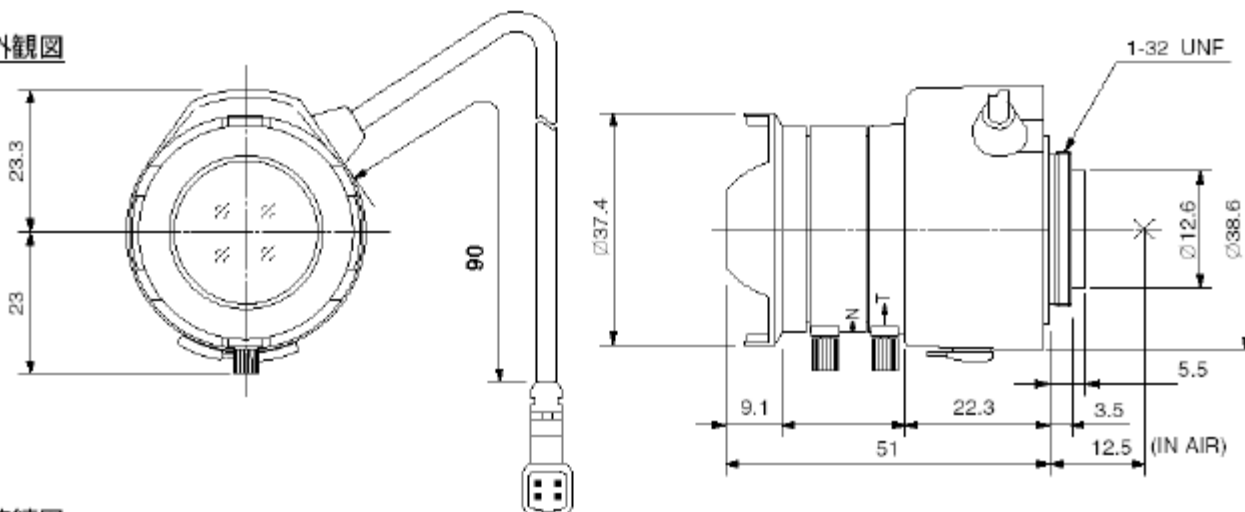

バリフォーカルオートアイリスレンズ

定 格

適合撮像素子	1/3型
焦点距離	f = 1.8 ~ 3.6mm
最大口径比	1:1.6
包括角度	f = 1.8mmにて 水平144.2° × 垂直109.4° f = 3.6mmにて 水平79.4° × 垂直59.6°
至近撮像距離	0.2m
絞り調節	F1.6 ~ 360
駆動コイル	190
制動コイル	855
レンズコネクター	EIAJ推奨規格準拠
使用周囲温度	-20 ~ +50
マウント	CSマウント
フィルター取付	無し
質量	78g

外観図

接続図

1	茶	制動コイル (-)
2	赤	制動コイル (+)
3	黄	駆動コイル (+)
4	橙	駆動コイル (-)

型 番

TG2 Z1816 FCS

株式会社ジーネット

分類

CCTV

発行

2005年10月

頁

1/1