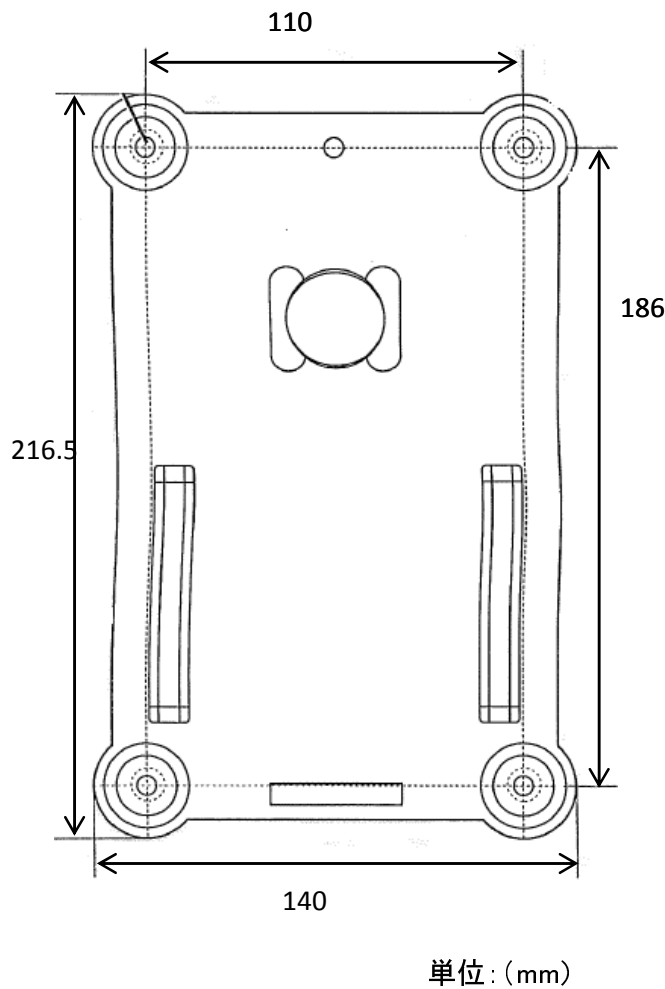

定 格

外形寸法 W 140mm
 H 216.5mm
 W 75mm
 重量 約1Kg
 可変角度 上向 10°C
 下向 15°C
 適応機種 L1942TE/LSM1850/LSM2150

外観寸法図

型 番	株式会社ジーネット	分 類	発 行	頁
RW120		CCTV	2010年10月	1/1