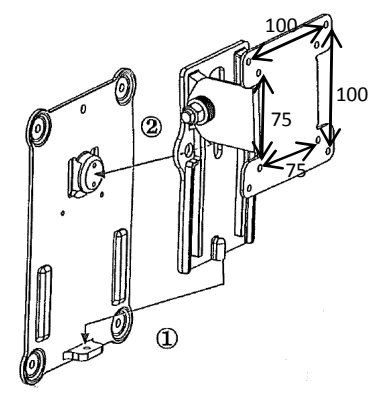

定 格

外形寸法 W 140mm
 H 216.5mm
 W 75mm
 重量 約1Kg
 可変角度 上向 10°C
 下向 15°C
 適応機種 L1942TE/LSM1850/LSM2150

外観寸法図

型 番	株式会社ジーネット	分 類	発 行	頁
RW120		CCTV	2010年10月	1/1