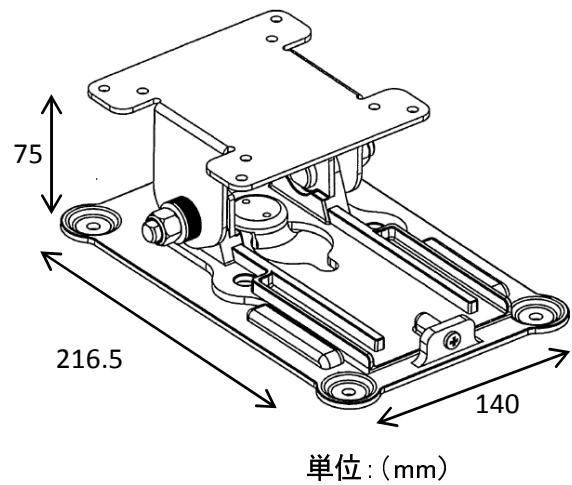

定 格

外形寸法 W 140mm
 H 216.5mm
 W 75mm
 重量 約1Kg
 可変角度 上向 10°C
 下向 15°C
 適応機種 L1942TE/LSM1850/LSM2150

外観寸法図

型 番	株式会社ジーネット	分 類	発 行	頁
RW120		CCTV	2010年10月	1/1