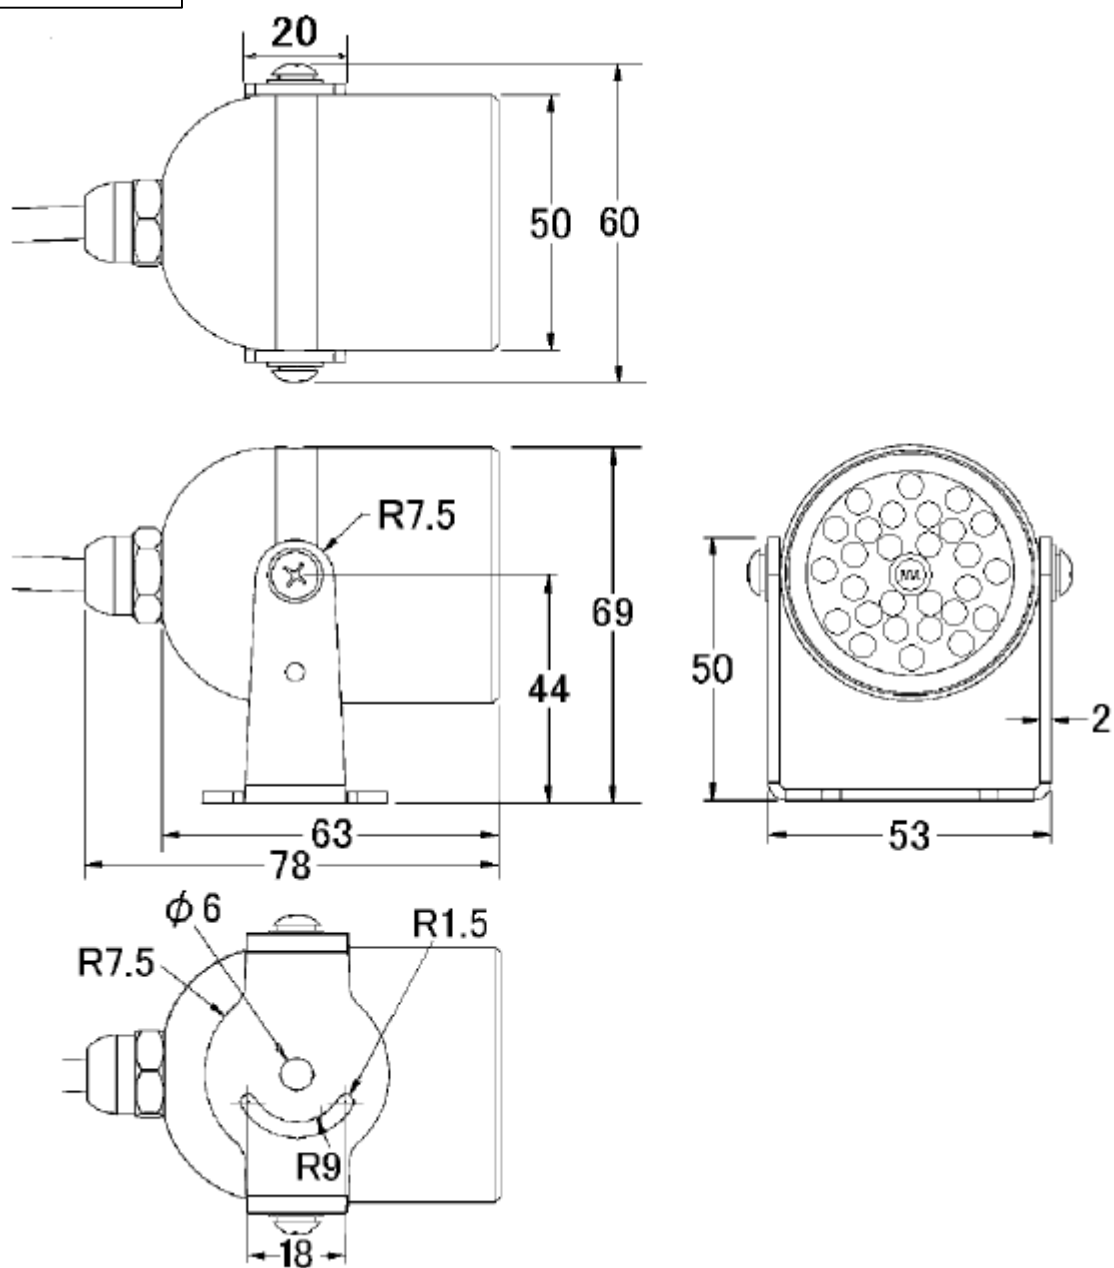

## 定格

設置環境	一般屋外
材質	耐蝕アルミ製
視界	約10M
放射角度	70°
波長	850 nm
消費電力	5.4W DC12V
使用温度	-30 ~ +50
LED数	28個
LED寿命	約10,000 時間
外形寸法 (mm)	60 (W) × 69 (H) × 78 (D)mm (コード 約300mm 除く)
質量	160 g (本体)

## 外観寸法図

型番

IR10M

株式会社ジーネット

分類

CCTV

発行

2006年4月