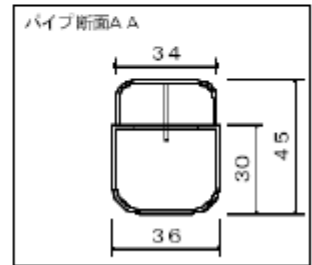

VESA規格 天吊液晶モニターハンガー (黒)

外形寸法図

LDH200BL	黒色	T= 369 , T'= 312	質量 3.0 Kg
LDH400BL	黒色	T= 569 , T'= 512	質量 3.4 Kg

※1 当製品の取付可能モニターはVESA規格の取付ピッチに対応したモニターとなります。(75/100ピッチ兼用)

モニター傾斜調整(0° ~ 90°)

別売 延長ジョイントパイプ(黒) 200mm = J200BL, 400mm = J400BL