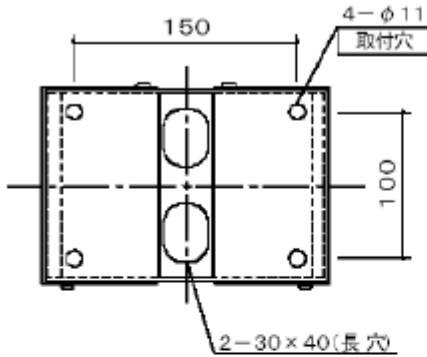

VESA規格 天吊液晶モニターハンガー (黒)

外形寸法図

LDH200BL	黒色	T= 369 , T'= 312	質量 3.0 Kg
LDH400BL	黒色	T= 569 , T'= 512	質量 3.4 Kg

※1 当製品の取付可能モニターはVESA規格の取付ピッチに対応したモニターとなります。(75/100ピッチ兼用)

モニター傾斜調整(0° ~ 90°)

別売 延長ジョイントパイプ(黒) 200mm = J200BL, 400mm = J400BL