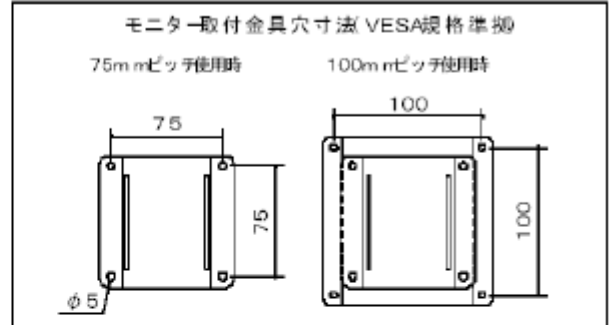

VESA規格 天吊液晶モニターハンガー (黒)

外形寸法図

LDH200BL	黒色	T= 369 , T'= 312	質量 3.0 Kg
LDH400BL	黒色	T= 569 , T'= 512	質量 3.4 Kg

※1 当製品の取付可能モニターはVESA規格の取付ピッチに対応したモニターとなります。(75/100ピッチ兼用)

モニター傾斜調整(0° ~ 90°)

別売 延長ジョイントパイプ(黒) 200mm = J200BL, 400mm = J400BL