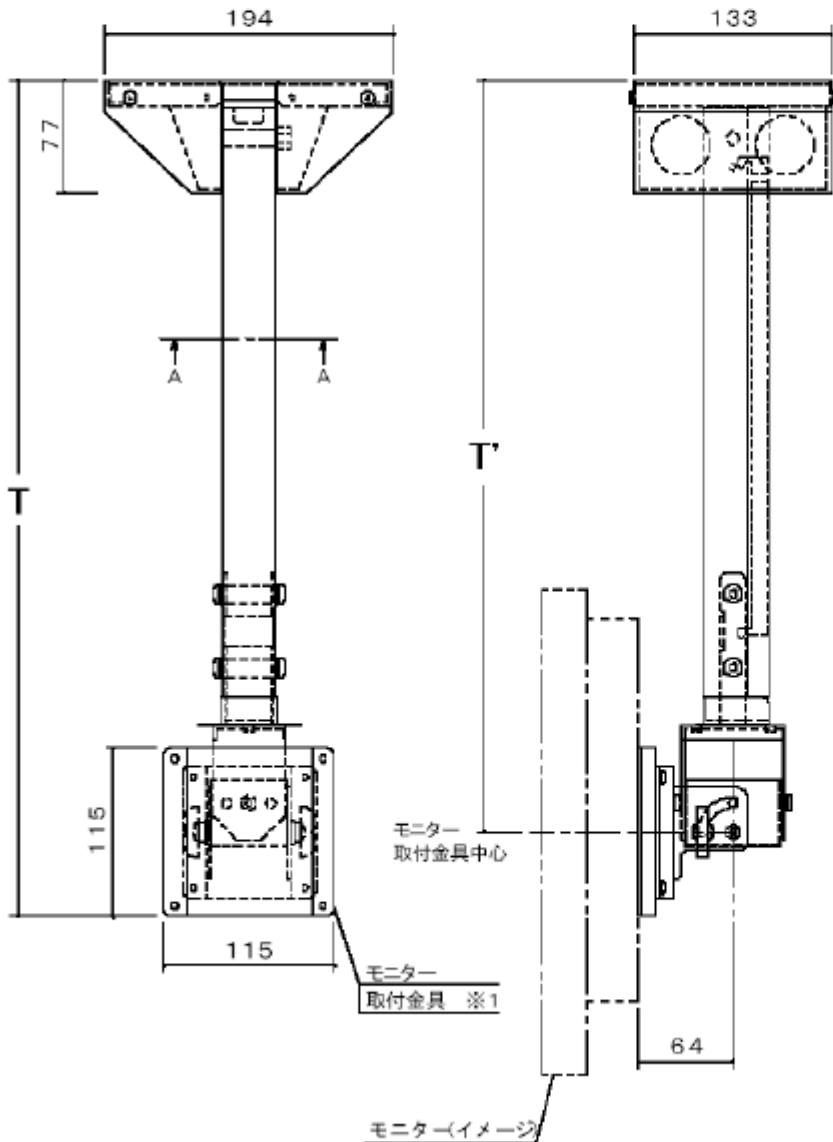

VESA規格 天吊液晶モニターハンガー (黒)

外形寸法図

LDH200BL	黒色	T= 369 , T'= 312	質量 3.0 Kg
LDH400BL	黒色	T= 569 , T'= 512	質量 3.4 Kg

※1 当製品の取付可能モニターはVESA規格の取付ピッチに対応したモニターとなります。(75/100ピッチ兼用)

モニター傾斜調整(0° ~ 90°)

別売 延長ジョイントパイプ(黒) 200mm = J200BL, 400mm = J400BL