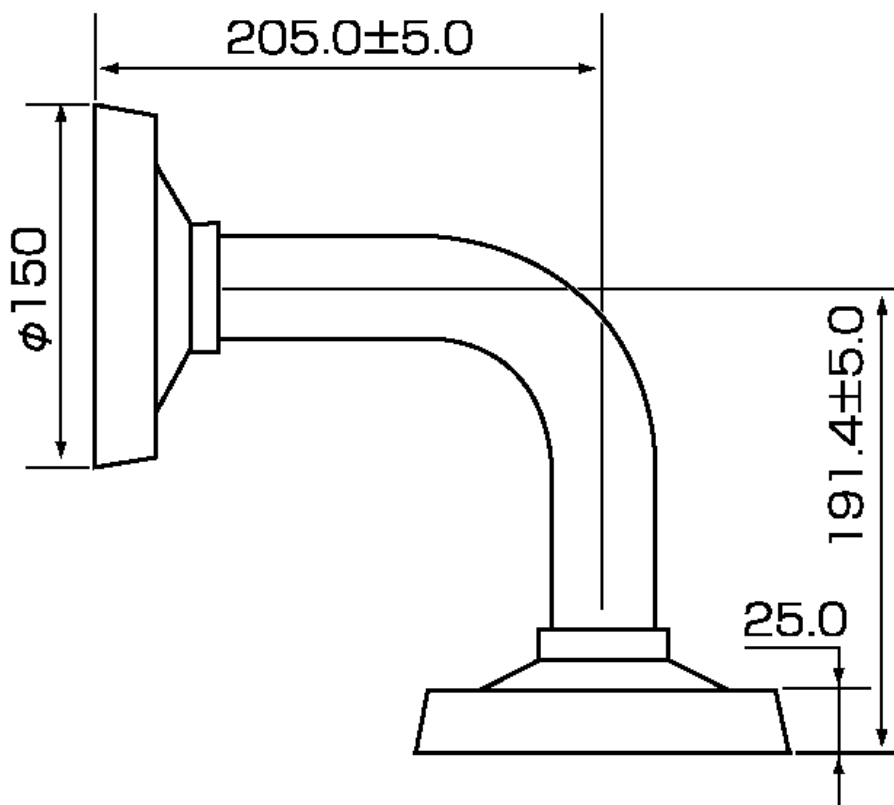

定 格

設置条件	壁面用
適用場所	屋内
適合機種	LPT-OI551HQ PTZドームカメラ
材質	スチール製、樹脂製
塗装色	アイボリー色塗装
備考	パイプ内に配線可能 設置には別途 胴回りカバーLSI-101C が必要となります。

外観寸法図

型 番	株式会社ジーネット	分類	発行	頁
LSO-100WA		CCTV	2005年10月	1/1