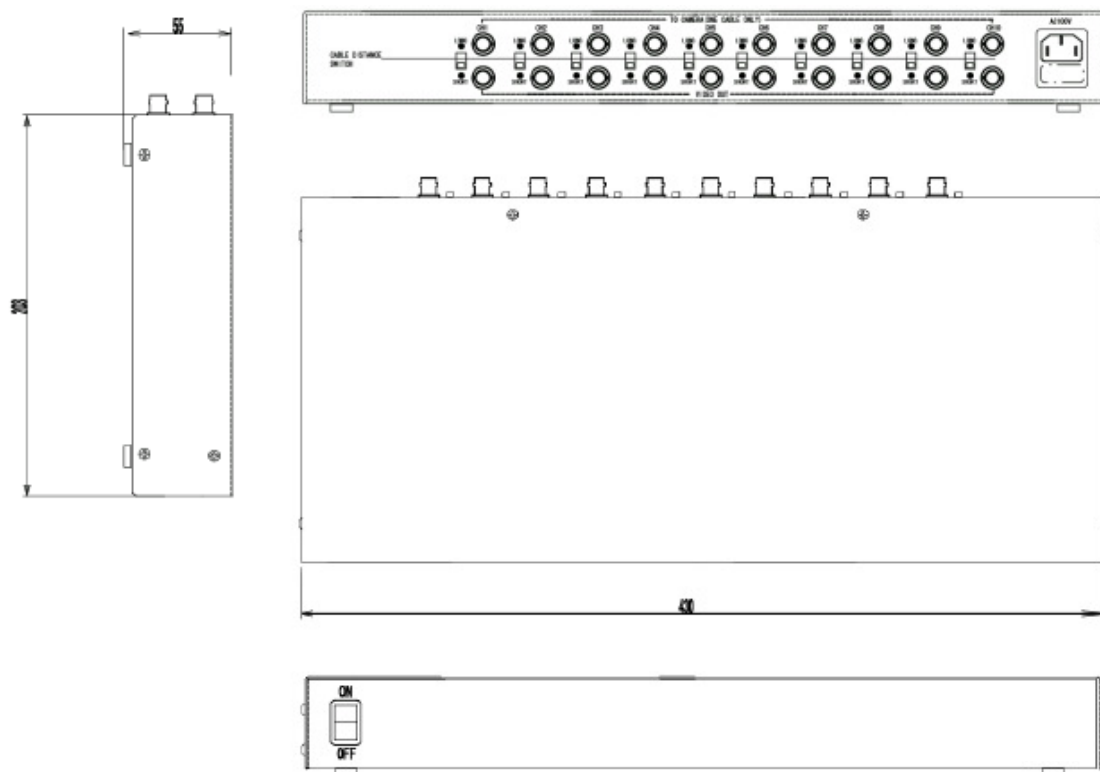

10CHワンケーブルユニット

定格

カメラ入力 1.0Vp-p、75Ω (BNC) × 10
 映像出力 1.0Vp-p、75Ω (BNC) × 10
 電源電圧 AC100V
 出力電圧 DC20V/DC25V可変(切替SW) 5A
 消費電力 100W
 動作温度 0°C~40°C
 最大配線距離 LS903N-E,L320EN,L5213EN,GNB-300,GND-700
 (LS903N-E)
 3C-2V:160m 5C-2V:300m
 (その他)
 3C-2V:300m 5C-2V:500m

外形寸法 (幅)430×(高さ)55×(奥行)203mm
 約4Kg

外形寸法図

単位: mm

型番

GNU-10

株式会社ジーネット

発行

2009年8月