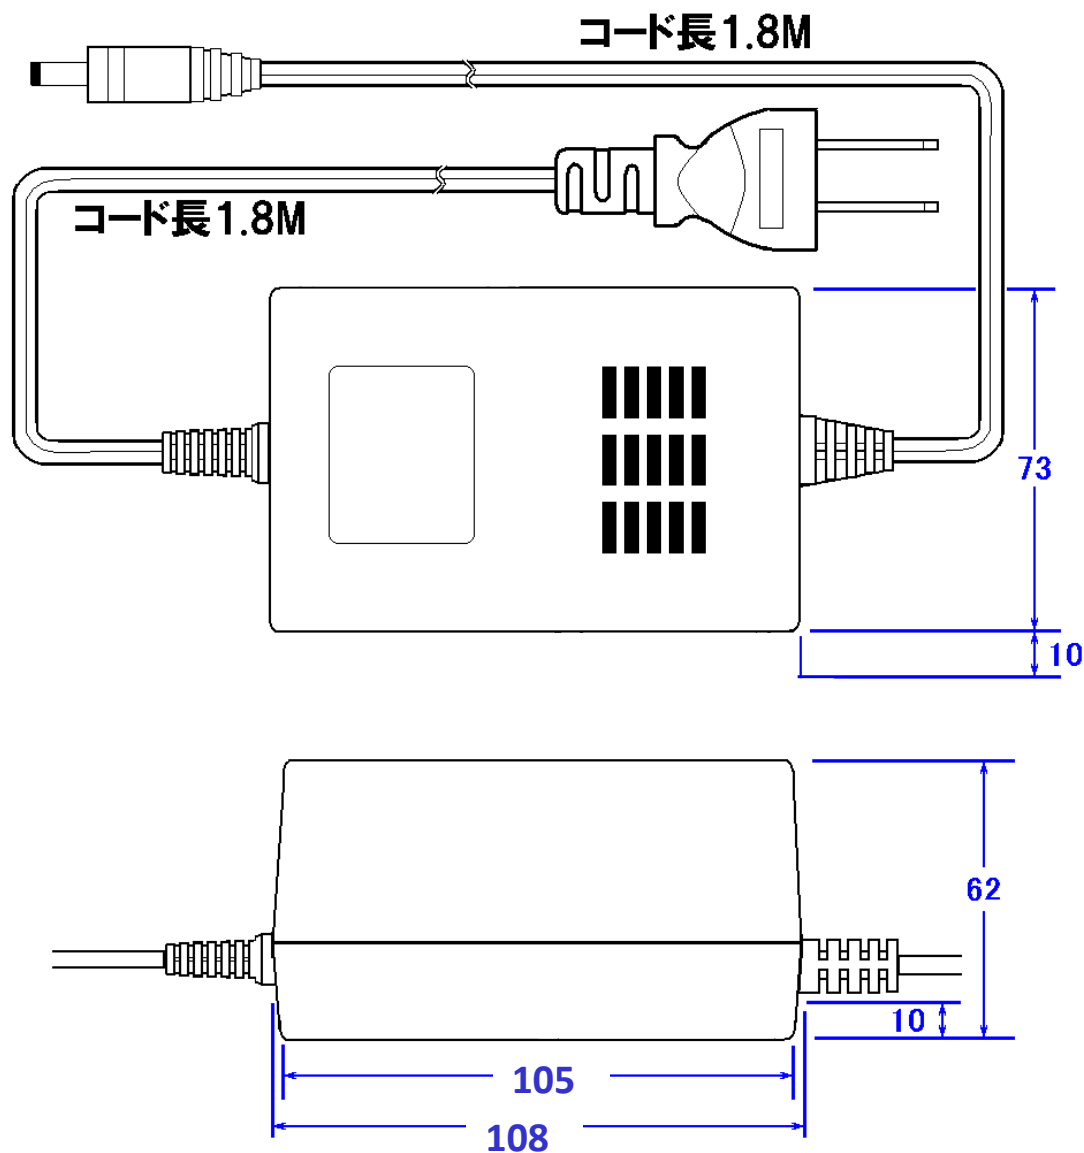

# カメラ電源 交流電源装置(LT703N-B-W/LT703N-B-P専用)

## 定 格

定格入力量	交流100V 50/60Hz,960mA
定格入力容量	70VA
定格出力電圧	交流24V
定格出力電流	2.5A,60VA
寸法	93(W)×62(H)×100(D)mm
質量	コードを含む総重量 1120g
プラグ	2.1mm DCジャックに適合
コード	長さ 約1.8m
屋内用	
電気用品取締法適用品	

## 外観寸法図

型 番

STA100

株式会社ジーネット

分類

CCTV

発行

2010年6月